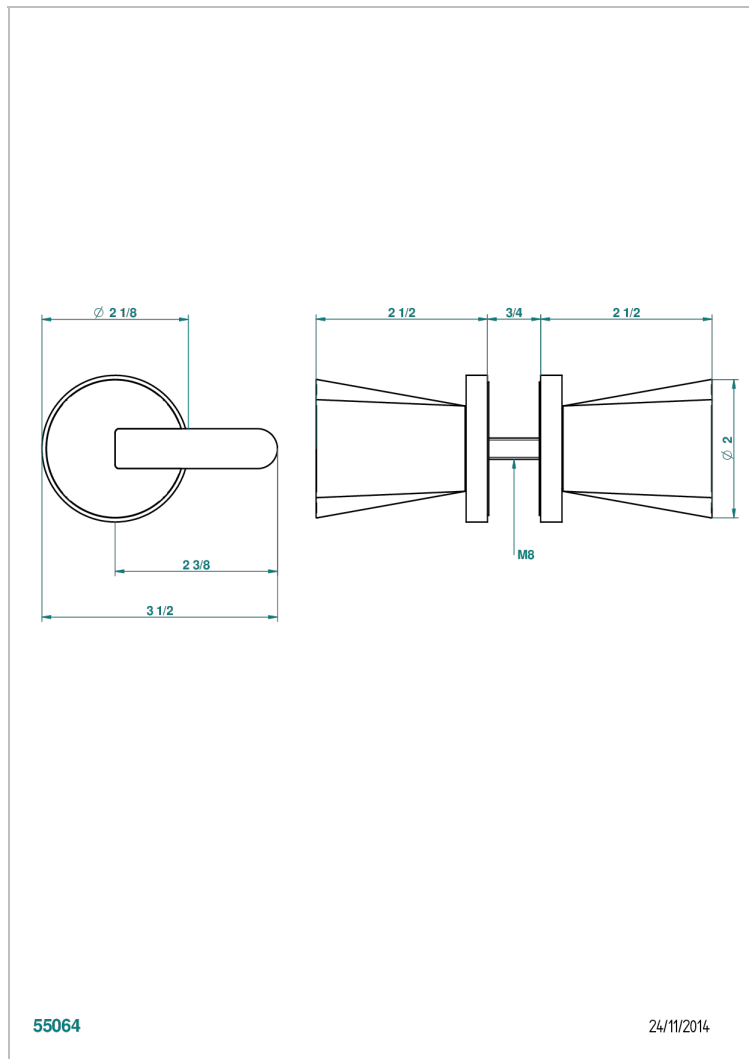

METAMORPHOSE WITH LEVER

G6B-638V

大号按钮 (一对)

特色

- Métamorphose with lever
- 大号按钮 (一对)

可选饰面

Black ceram - D30
Blush PVD - H62
Graphite PVD - H64
Matt Umber PVD - H67
Matt blush PVD - H60
Matt graphite PVD - H65