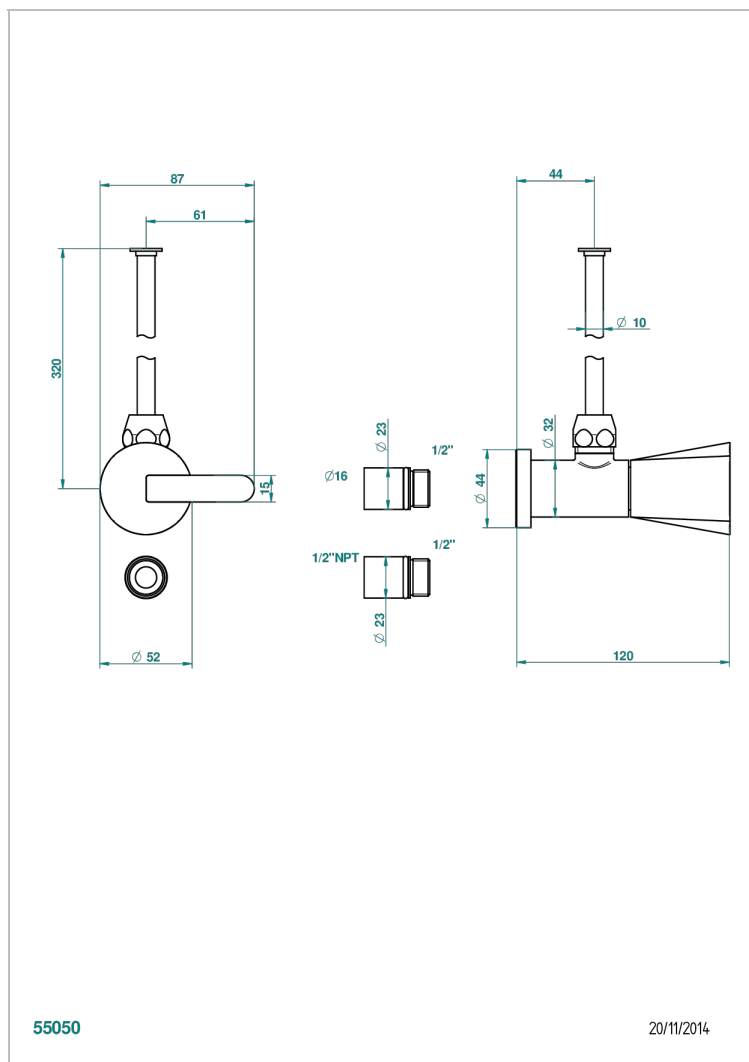

METAMORPHOSE CERAMIQUE BLANCHE

G6E-181/SWC

Robinet de réglage jonction femelle avec tube de 50 cm et sachet d'adaptateur, rosace et croisillon de style standard américain pour wc

CARACTÉRISTIQUES

- Tête à disque céramique 1/2"
- Permet de stopper l'eau pour intervention sur la robinetterie
- Tubes en cuivre de 50 cm coloris idem robinetterie
- Raccordements aux standards US pour vanne réf. 35