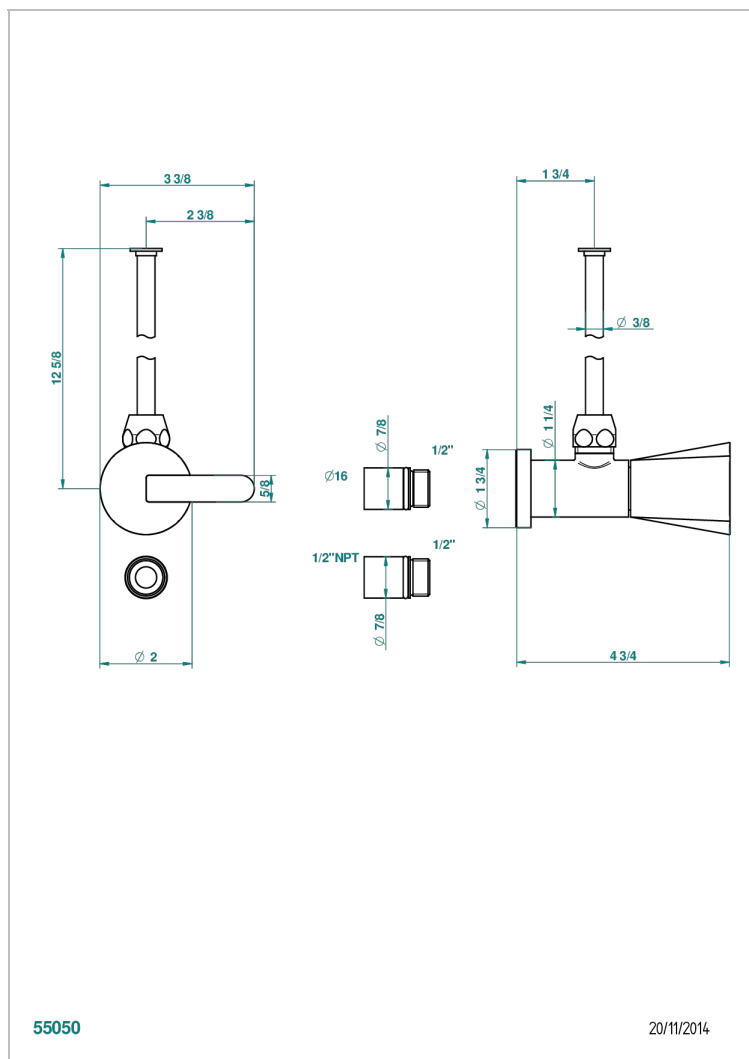

METAMORPHOSE CERAMIQUE BLANCHE

G6E-181/SWC

Robinet de réglage jonction femelle avec tube de 50 cm et sachet d'adaptateur, rosace et croisillon de style standard américain pour wc

CARACTÉRISTIQUES

- Tête à disque céramique 1/2"
- Permet de stopper l'eau pour intervention sur la robinetterie
- Tubes en cuivre de 50 cm coloris idem robinetterie
- Raccordements aux standards US pour vanne réf. 35