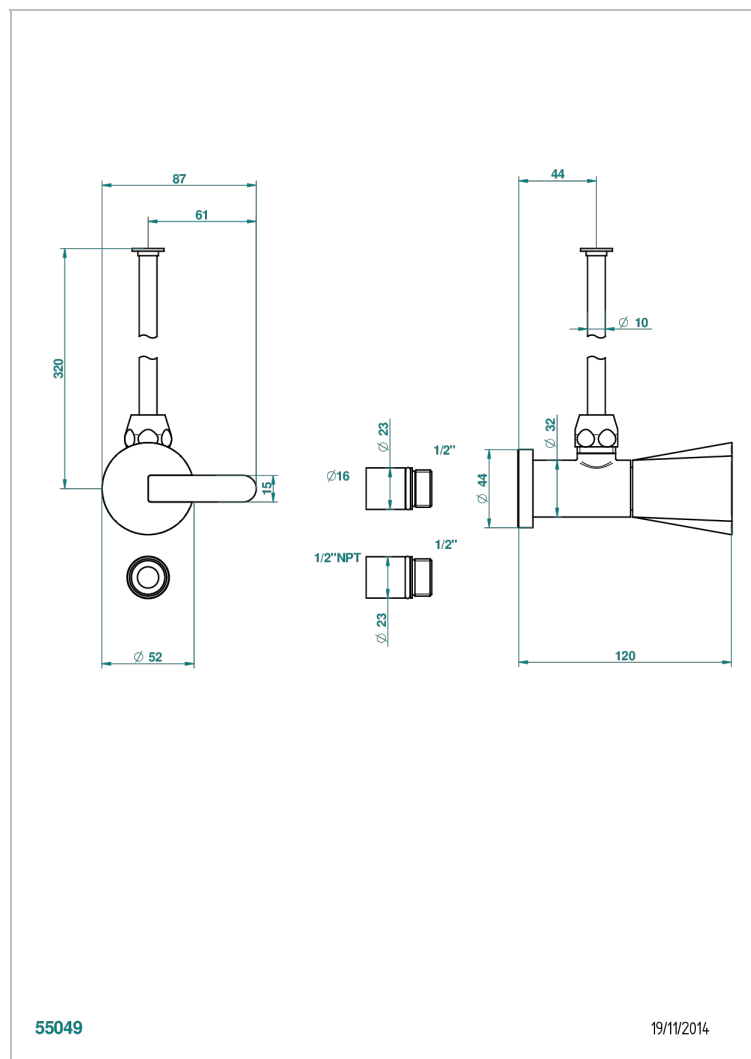

METAMORPHOSE CERAMIQUE NOIRE

G6D-181/SWC

Robinet de réglage jonction femelle avec tube de 50 cm et sachet d'adaptateur, rosace et croisillon de style standard américain pour wc

CARACTÉRISTIQUES

- Tête à disque céramique 1/2"
- Permet de stopper l'eau pour intervention sur la robinetterie
- Tubes en cuivre de 50 cm coloris idem robinetterie
- Raccordements aux standards US pour vanne réf. 35