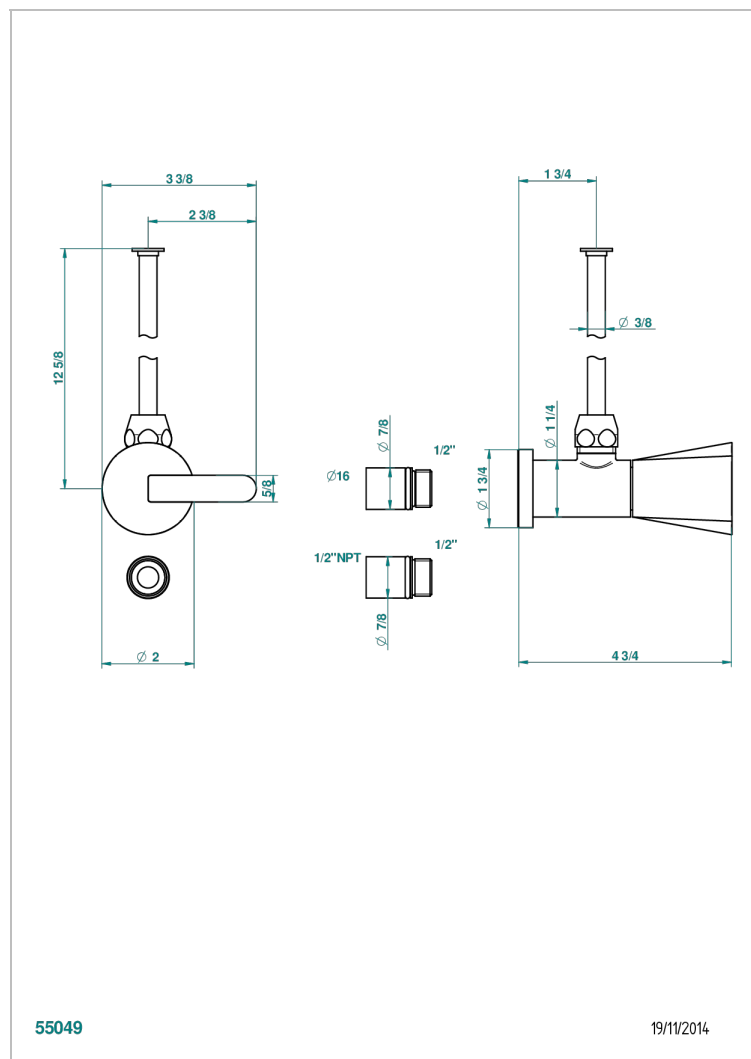

METAMORPHOSE CERAMIQUE NOIRE

G6D-181/SWC

Robinet de réglage jonction femelle avec tube de 50 cm et sachet d'adaptateur, rosace et croisillon de style standard américain pour wc

CARACTÉRISTIQUES

- Tête à disque céramique 1/2"
- Permet de stopper l'eau pour intervention sur la robinetterie
- Tubes en cuivre de 50 cm coloris idem robinetterie
- Raccordements aux standards US pour vanne réf. 35