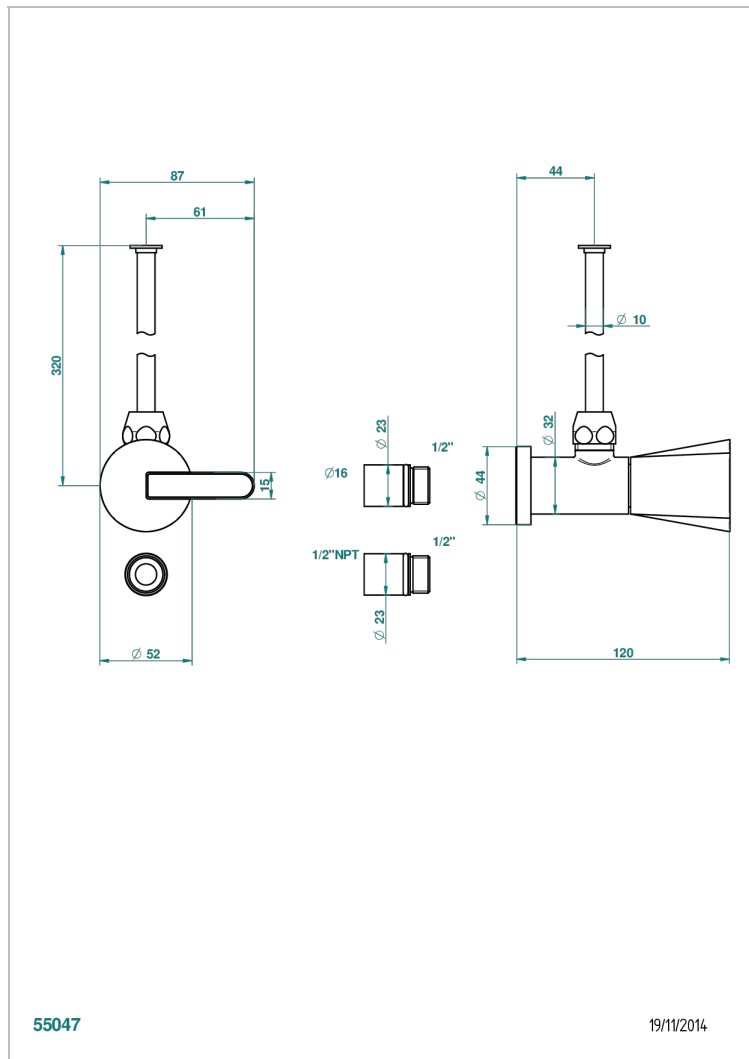

METAMORPHOSE CARBONE

G6C-181/SWC

Robinet de réglage jonction femelle avec tube de 50 cm et sachet d'adaptateur, rosace et croisillon de style standard américain pour wc

CARACTÉRISTIQUES

- Tête à disque céramique 1/2"
- Permet de stopper l'eau pour intervention sur la robinetterie
- Tubes en cuivre de 50 cm coloris idem robinetterie
- Raccordements aux standards US pour vanne réf. 35