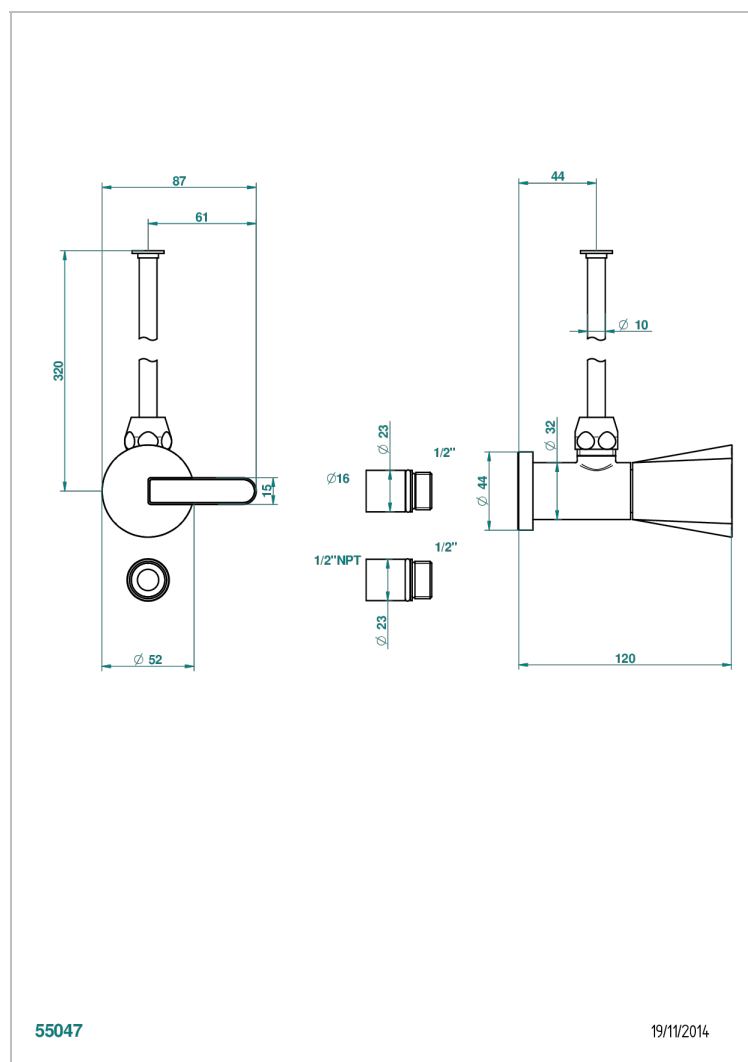

METAMORPHOSE, CARBONO

G6C-181/SWC

Angle valve with 3/8 toiletsupply quick adaptator set

CARACTERÍSTICAS

- Métamorphose, carbono
- Angle valve with 3/8 toiletsupply quick adaptator set

ACABADOS DISPONIBLES

Bronce claro - D01
Cerámica negra mate - D30
Cobre viejo mate - H07
Cromo - A02
Cromo mate - C02
Dorado - F01