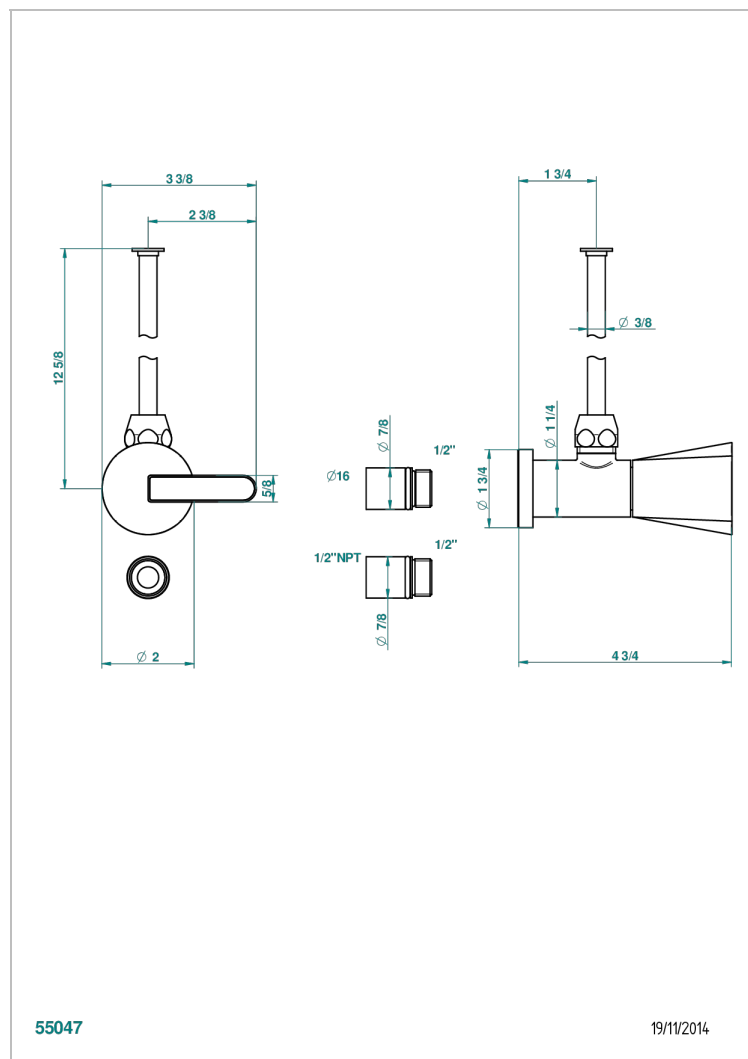

METAMORPHOSE CARBONE

G6C-181/SWC

Robinet de réglage jonction femelle avec tube de 50 cm et sachet d'adaptateur, rosace et croisillon de style standard américain pour wc

CARACTÉRISTIQUES

- Tête à disque céramique 1/2"
- Permet de stopper l'eau pour intervention sur la robinetterie
- Tubes en cuivre de 50 cm coloris idem robinetterie
- Raccordements aux standards US pour vanne réf. 35