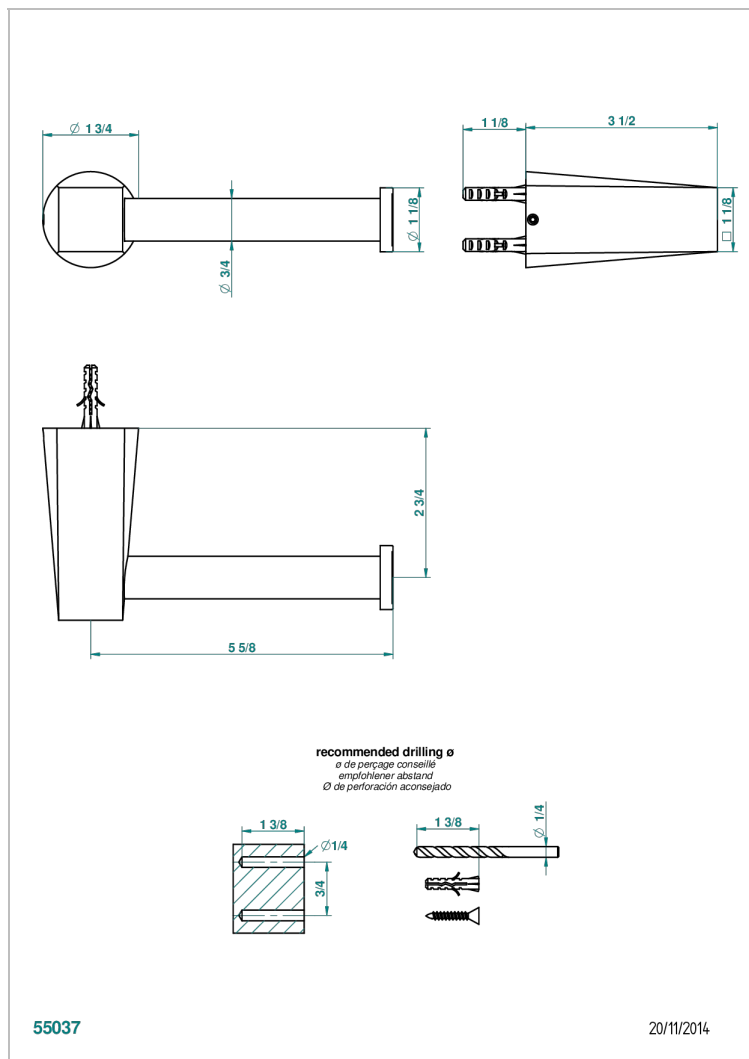

G6E-538A

Portarrollo sin tapa

CARACTERÍSTICAS

- Métamorphose, ceràmica blanca
- Portarrollo sin tapa

ACABADOS DISPONIBLES

Bronce claro - D01
 Ceràmica negra mate - D30
 Cobre viejo mate - H07
 Cromo - A02
 Cromo mate - C02
 Dorado - F01