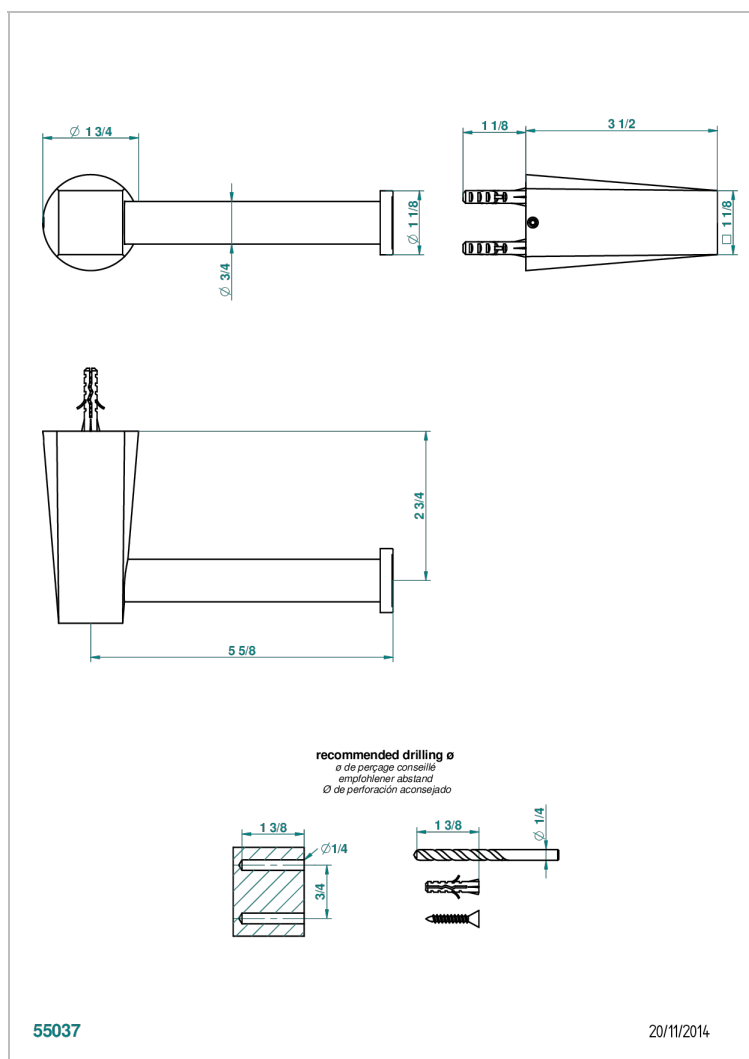

G6E-538A

Portarrollo sin tapa

## CARACTERÍSTICAS

- Métamorphose, ceràmica blanca
- Portarrollo sin tapa