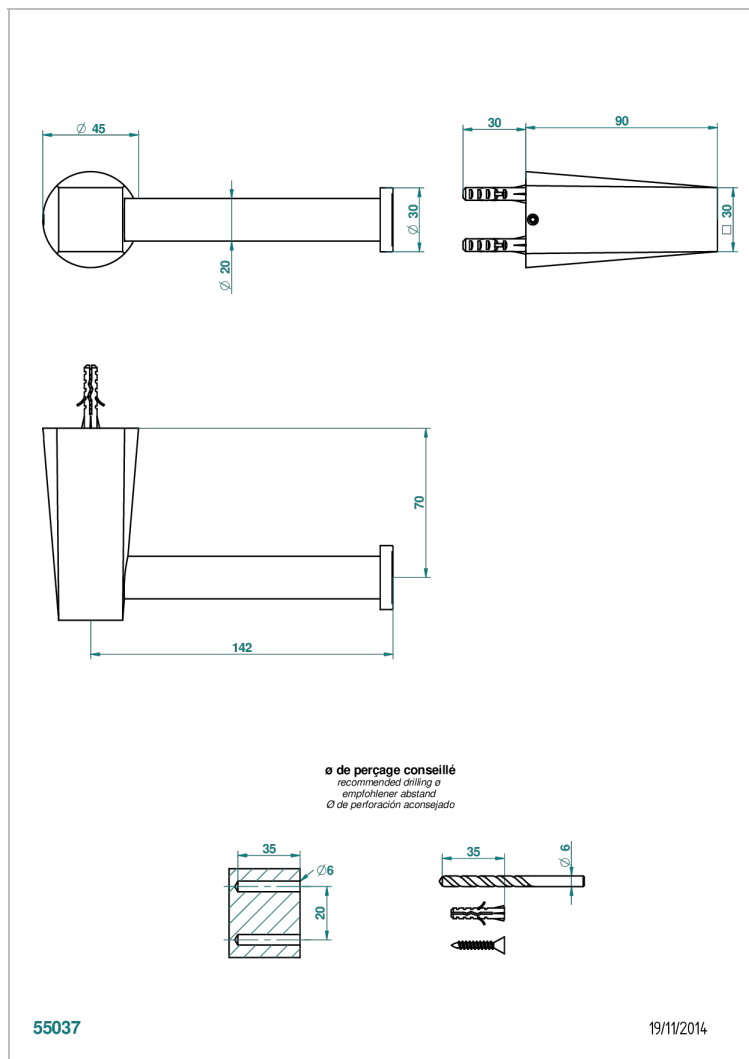

# МЕТАМОРФОЗЕ С БЕЛОИ КЕРАМИКОИ

G6E-538A

Бумагодержатель настенный без крышки

THG<sup>®</sup>  
PARIS

55037

19/11/2014