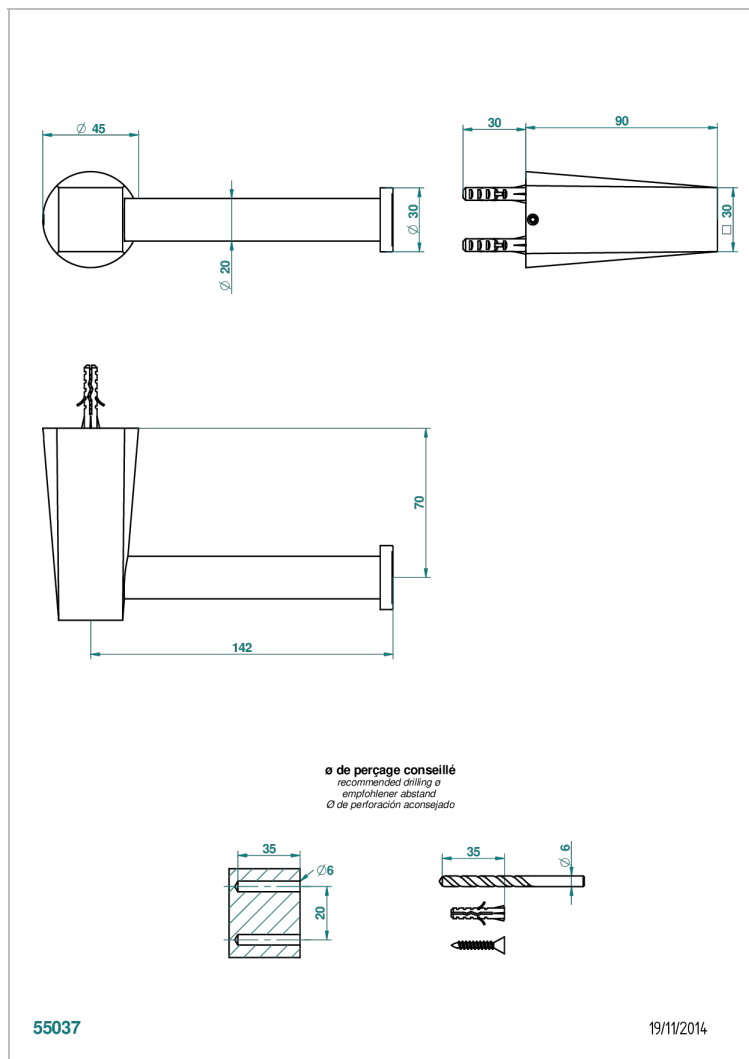

G6E-538A

Portarrollo sin tapa

CARACTERÍSTICAS

- Métamorphose, ceràmica blanca
- Portarrollo sin tapa

ACABADOS DISPONIBLES

Bronce claro - D01
Ceràmica negra mate - D30
Cobre viejo mate - H07
Cromo - A02
Cromo mate - C02
Dorado - F01