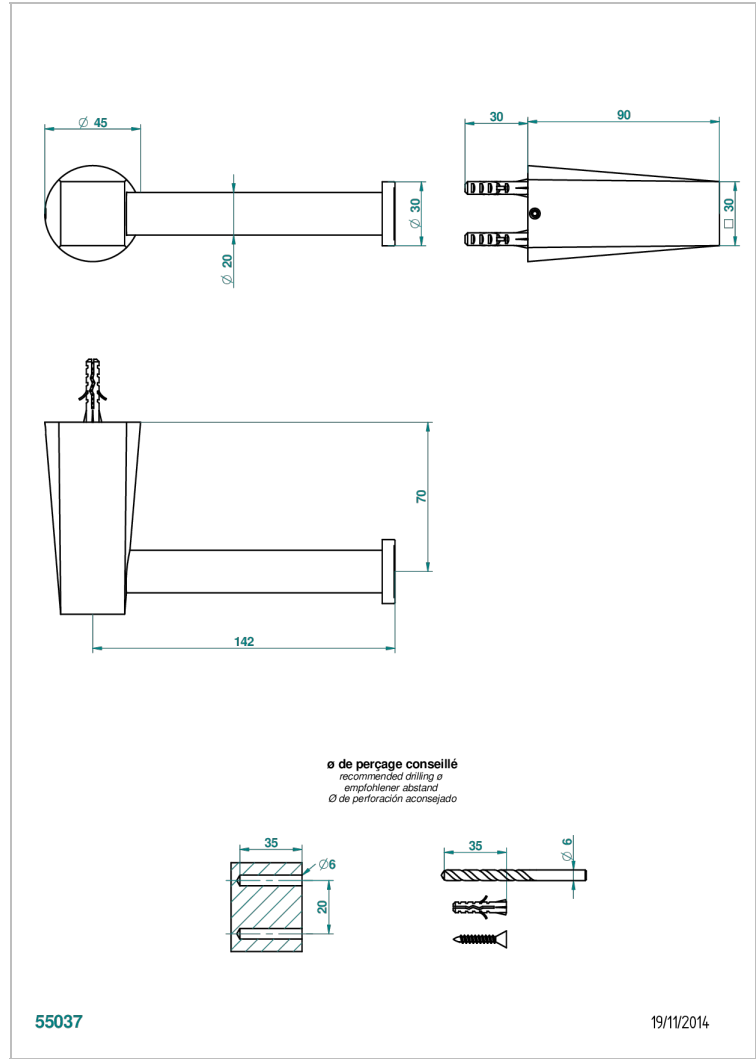

## 特色

- Métamorphose White Ceramic
- 无盖手纸架