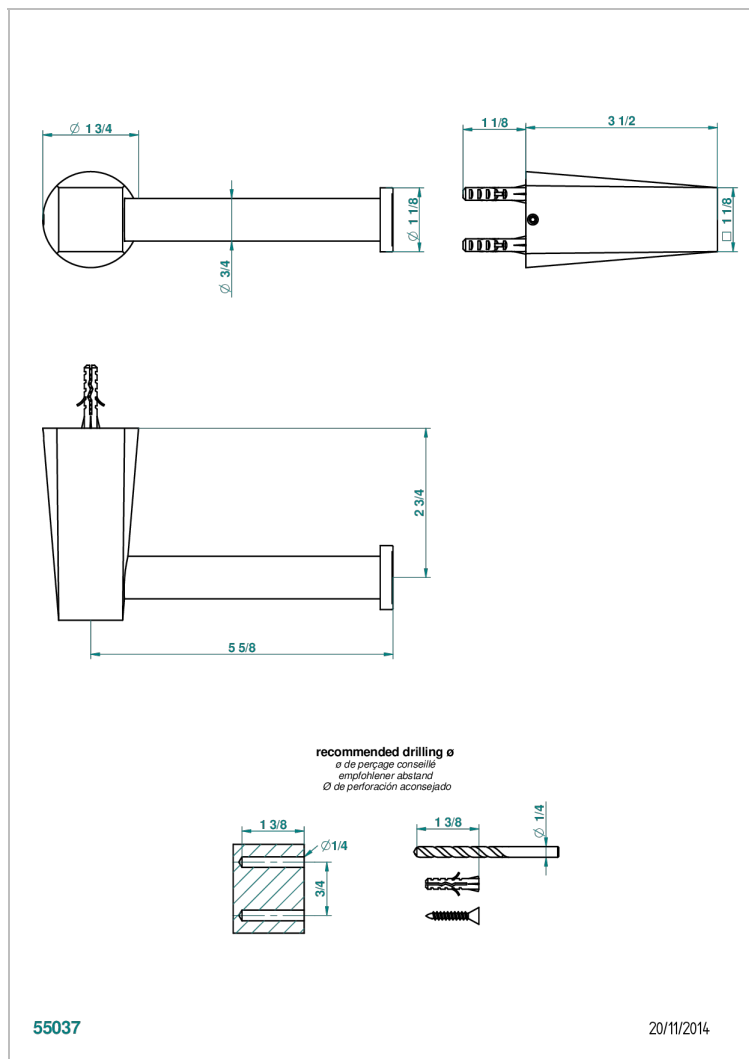

МЕТАМОРФОЗЕ С БЕЛОИ КЕРАМИКОИ

G6E-538A

Бумагодержатель настенный без крышки

THG[®]
PARIS

ХАРАКТЕРИСТИКИ

- Metamorphose с белой керамикой
- Бумагодержатель настенный без крышки

ДОСТУПНЫЕ ВАРИАНТЫ ПОКРЫТИЙ

Black ceram - D30
Blush PVD - H62
Graphite PVD - H64
Matt Umber PVD - H67
Matt blush PVD - H60
Matt graphite PVD - H65