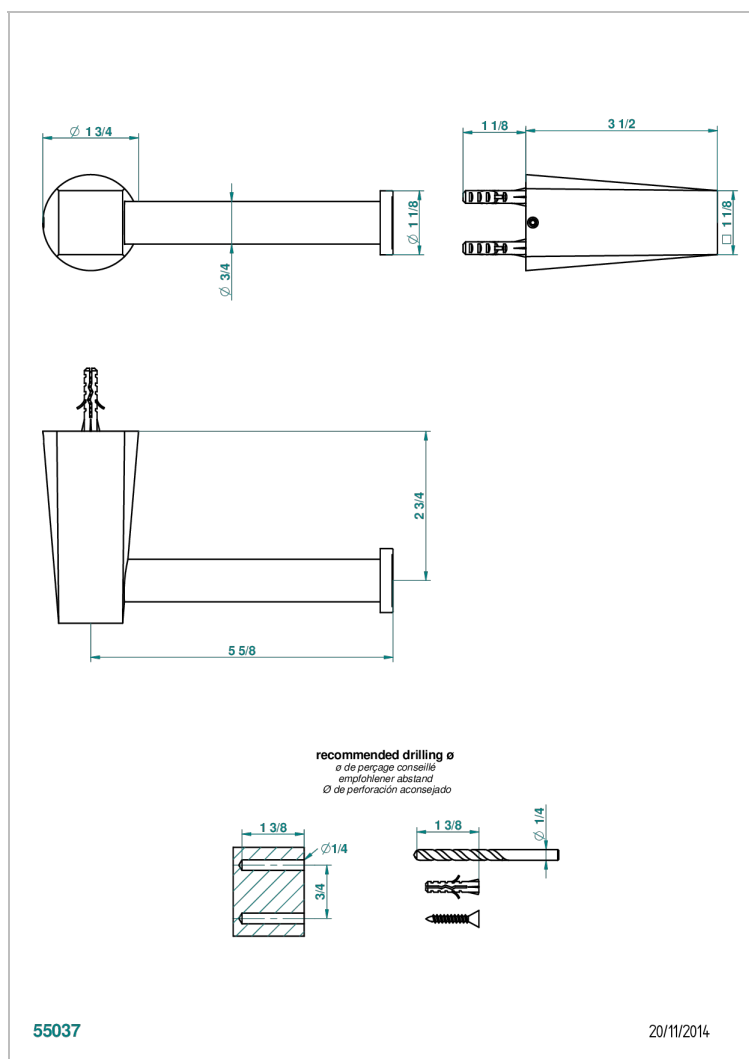

G6E-538A

Portarrollo sin tapa

55037

20/11/2014

## CARACTERÍSTICAS

- Métamorphose, ceràmica blanca
- Portarrollo sin tapa