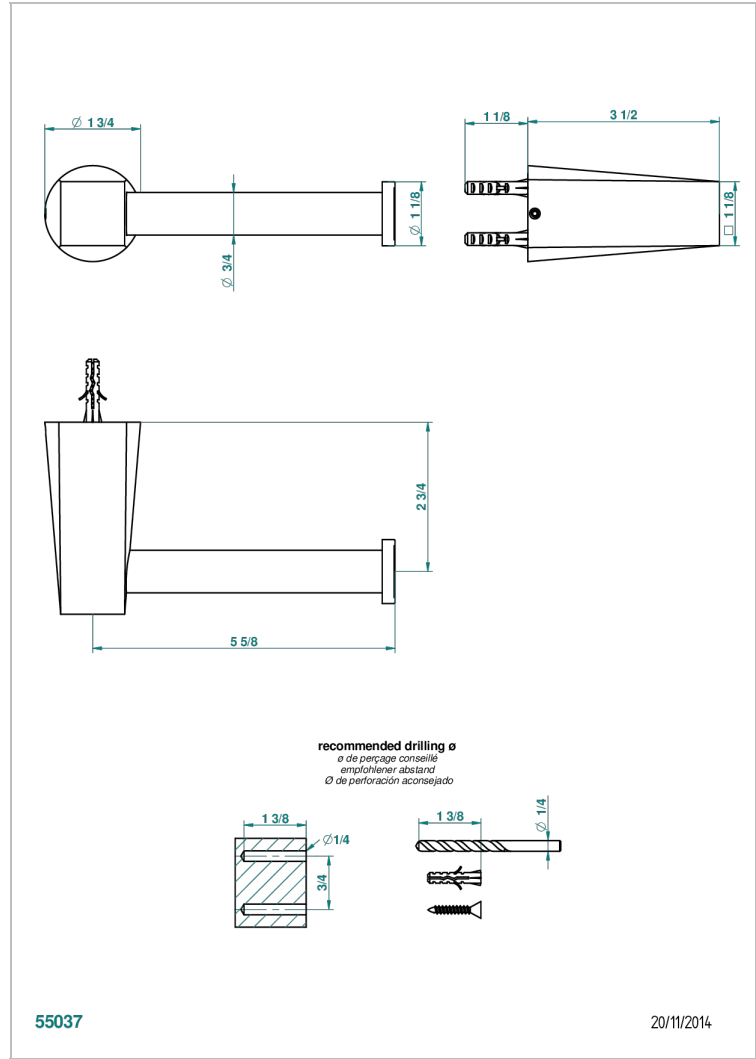

METAMORPHOSE WHITE CERAMIC

G6E-538A

无盖手纸架

THG[®]
PARIS

特色

- Métamorphose White Ceramic
- 无盖手纸架

可选饰面

Black ceram - D30
 Blush PVD - H62
 Graphite PVD - H64
 Matt Umber PVD - H67
 Matt blush PVD - H60
 Matt graphite PVD - H65