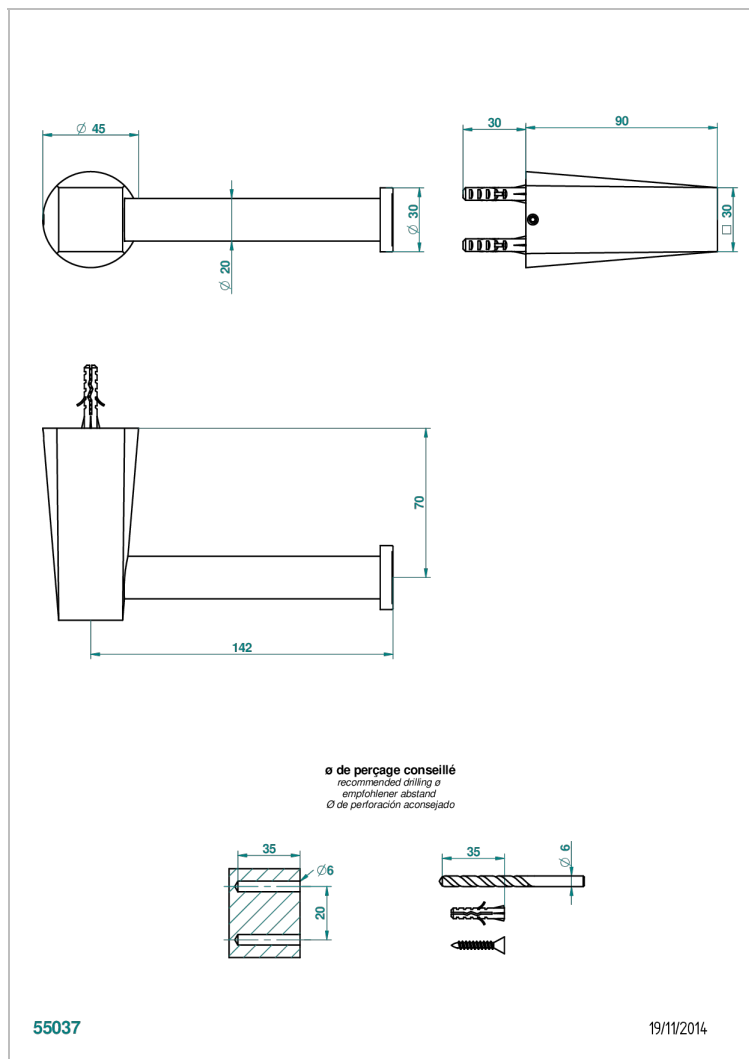

G6D-538A

Portarrollo sin tapa

CARACTERÍSTICAS

- Métamorphose, cerámica negra
- Portarrollo sin tapa

ACABADOS DISPONIBLES

Bronce claro - D01
Cerámica negra mate - D30
Cobre viejo mate - H07
Cromo - A02
Cromo mate - C02
Dorado - F01