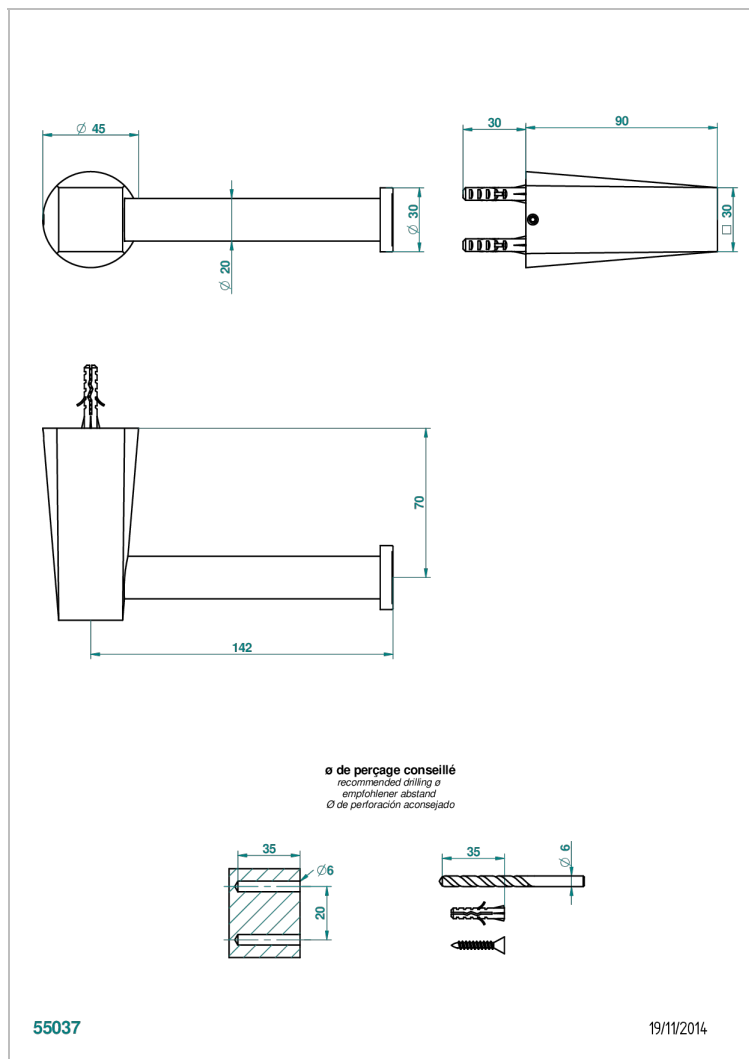

G6D-538A

Portarrollo sin tapa

CARACTERÍSTICAS

- Métamorphose, ceràmica negra
- Portarrollo sin tapa

ACABADOS DISPONIBLES

Bronce claro - D01
Ceràmica negra mate - D30
Cobre viejo mate - H07
Cromo - A02
Cromo mate - C02
Dorado - F01