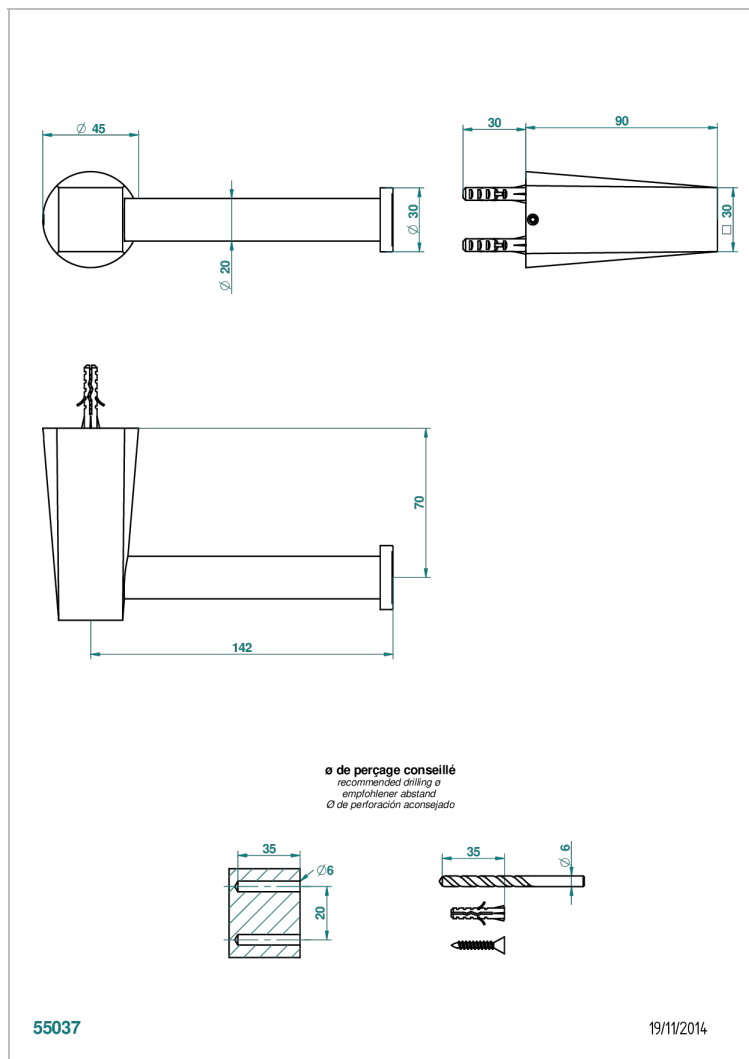

METAMORPHOSE, SCHWARZE KERAMIK

G6D-538A

Wc-papierhalter zur wandmontage, ohne deckel

EIGENSCHAFTEN

- Métamorphose, schwarze Keramik
- Wc-papierhalter zur wandmontage, ohne deckel

VERFÜGBARE OBERFLÄCHEN

Altnickel - H28
Blassgold - F30
Blassgold matt unlackiert - F31
Bronze hell - D01
Chrom - A02
Chrom matt - C02