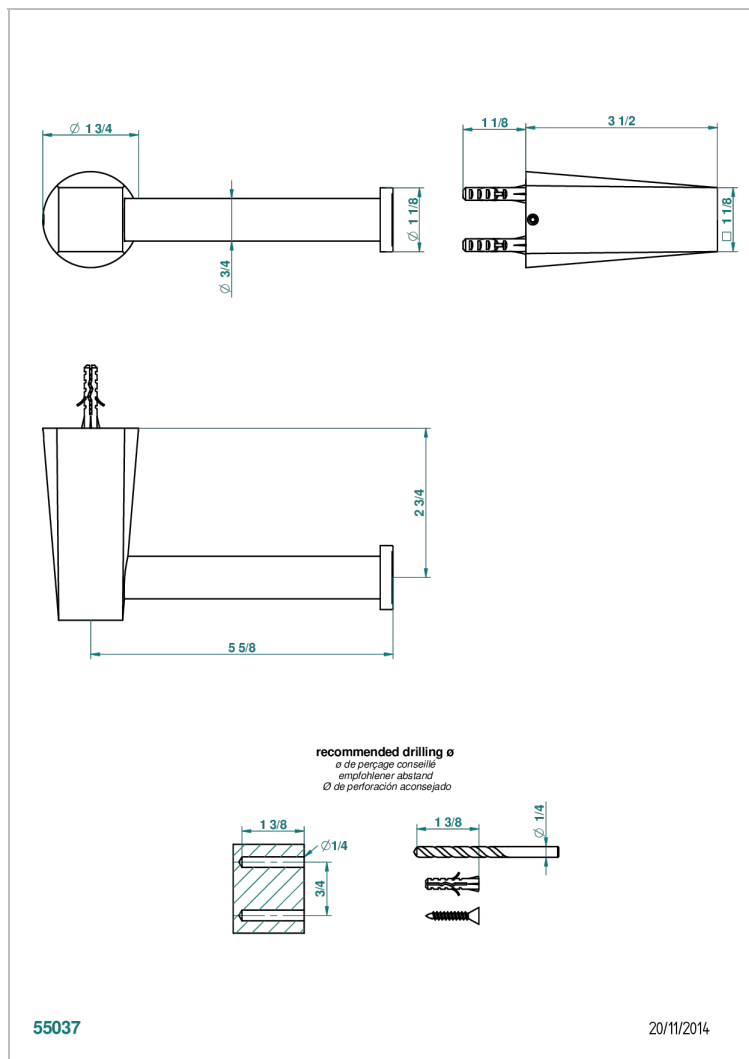

G6D-538A

Portarrollo sin tapa

CARACTERÍSTICAS

- Métamorphose, ceràmica negra
- Portarrollo sin tapa

ACABADOS DISPONIBLES

Bronce claro - D01
Ceràmica negra mate - D30
Cobre viejo mate - H07
Cromo - A02
Cromo mate - C02
Dorado - F01