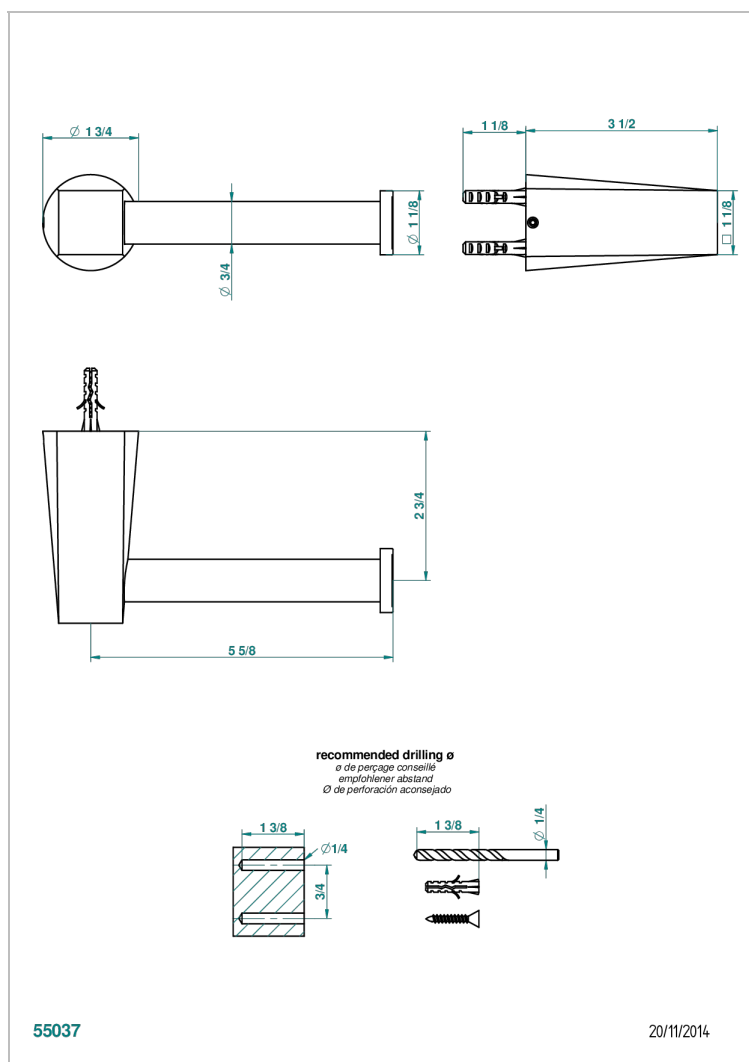

METAMORPHOSE, SCHWARZE KERAMIK

G6D-538A

Wc-papierhalter zur wandmontage, ohne deckel

EIGENSCHAFTEN

- Métamorphose, schwarze Keramik
- Wc-papierhalter zur wandmontage, ohne deckel

VERFÜGBARE OBERFLÄCHEN

Altnickel - H28
Blassgold - F30
Blassgold matt unlackiert - F31
Bronze hell - D01
Chrom - A02
Chrom matt - C02