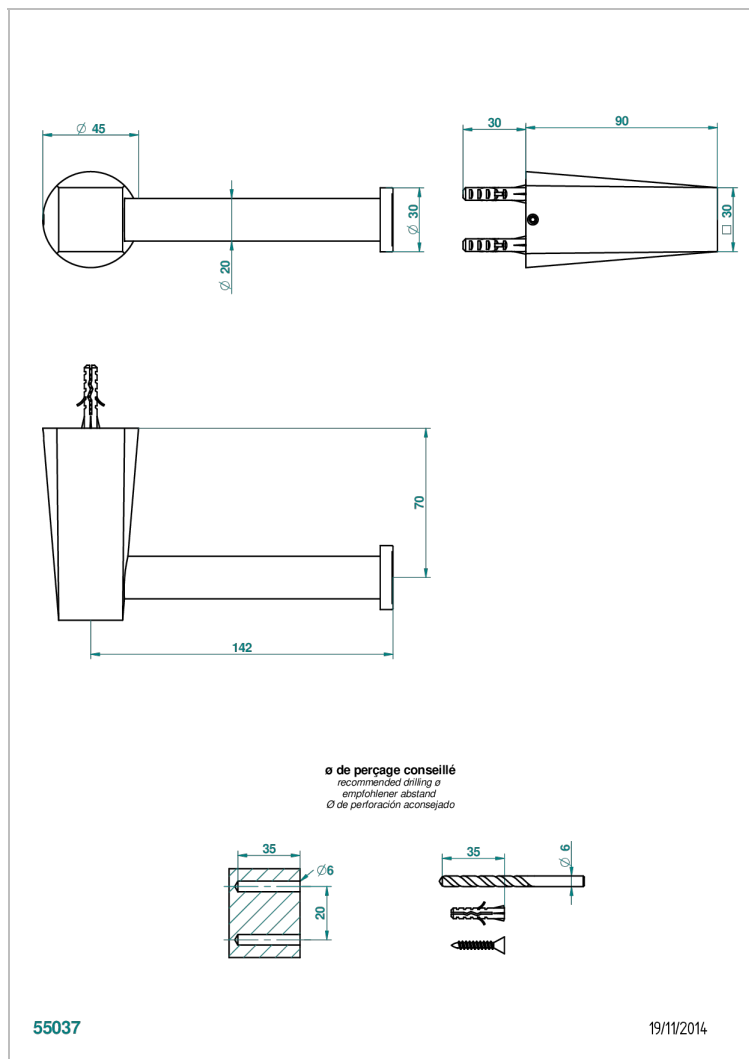

МЕТАМОРФОЗЕ С ЧЕРНОЙ КЕРАМИКОЙ

G6D-538A

Бумагодержатель настенный без крышки

55037

19/11/2014

ХАРАКТЕРИСТИКИ

- Metamorphose с чёрной керамикой
- Бумагодержатель настенный без крышки

ДОСТУПНЫЕ ВАРИАНТЫ ПОКРЫТИЙ