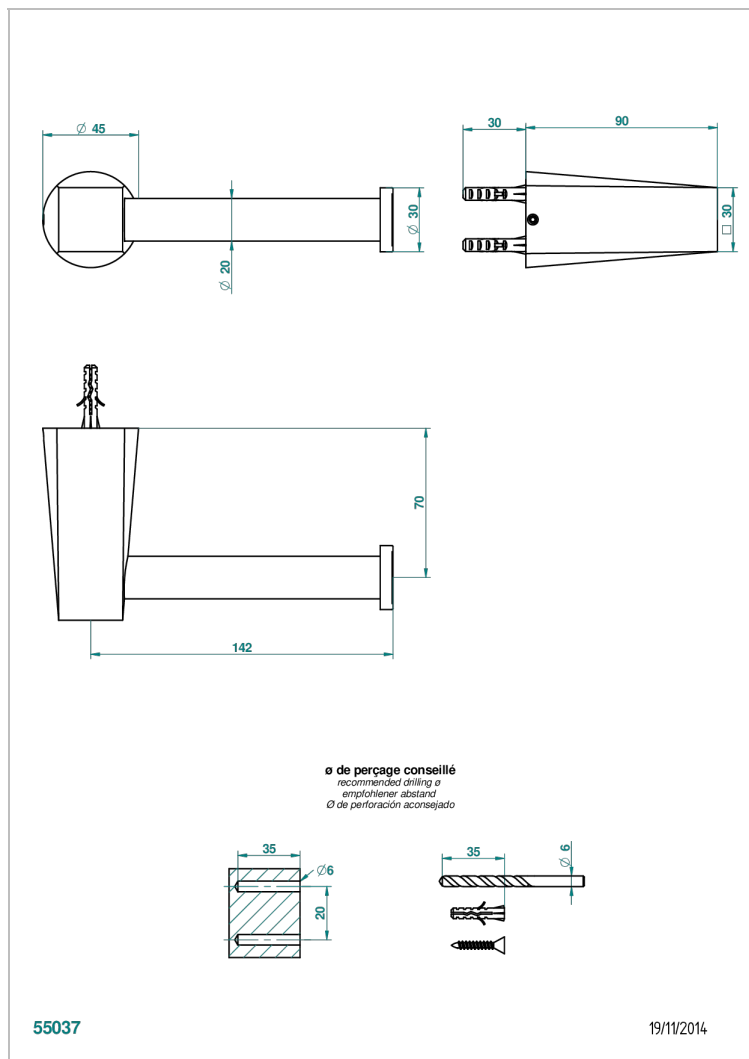

G6D-538A

Wc-papierhalter zur wandmontage, ohne deckel

## EIGENSCHAFTEN

- Métamorphose, schwarze Keramik
- Wc-papierhalter zur wandmontage, ohne deckel