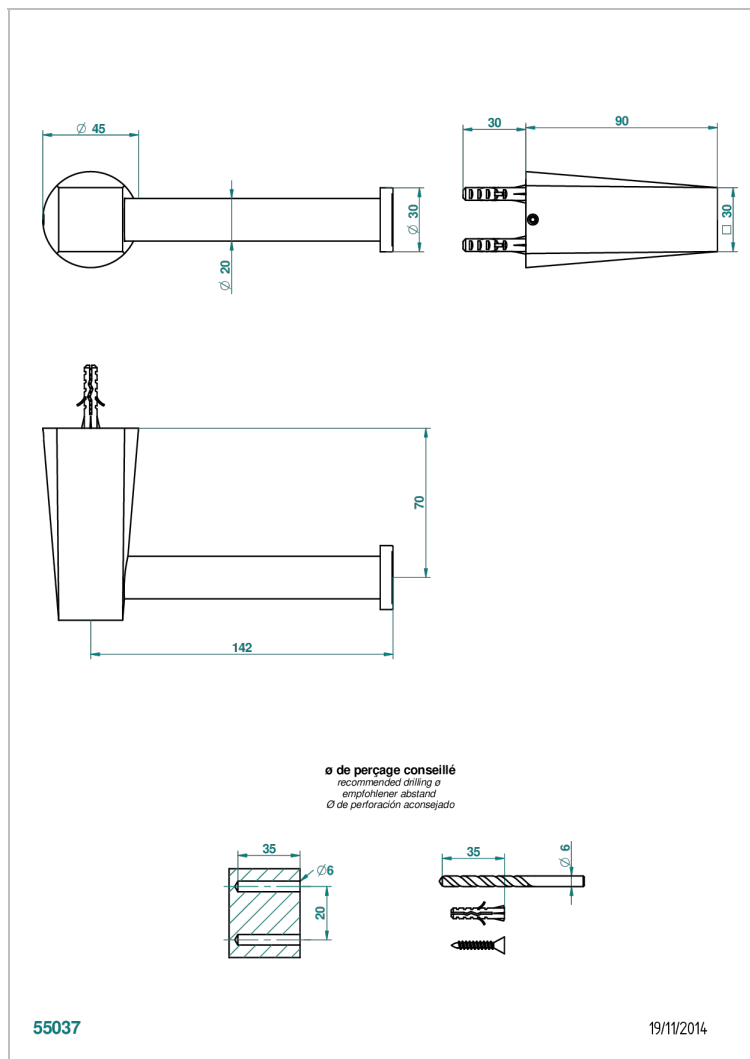

METAMORPHOSE BLACK CERAMIC

G6D-538A

无盖手纸架

THG[®]
PARIS

特色

- Métamorphose Black Ceramic
- 无盖手纸架

可选饰面

Black ceram - D30
Blush PVD - H62
Graphite PVD - H64
Matt Umber PVD - H67
Matt blush PVD - H60
Matt graphite PVD - H65