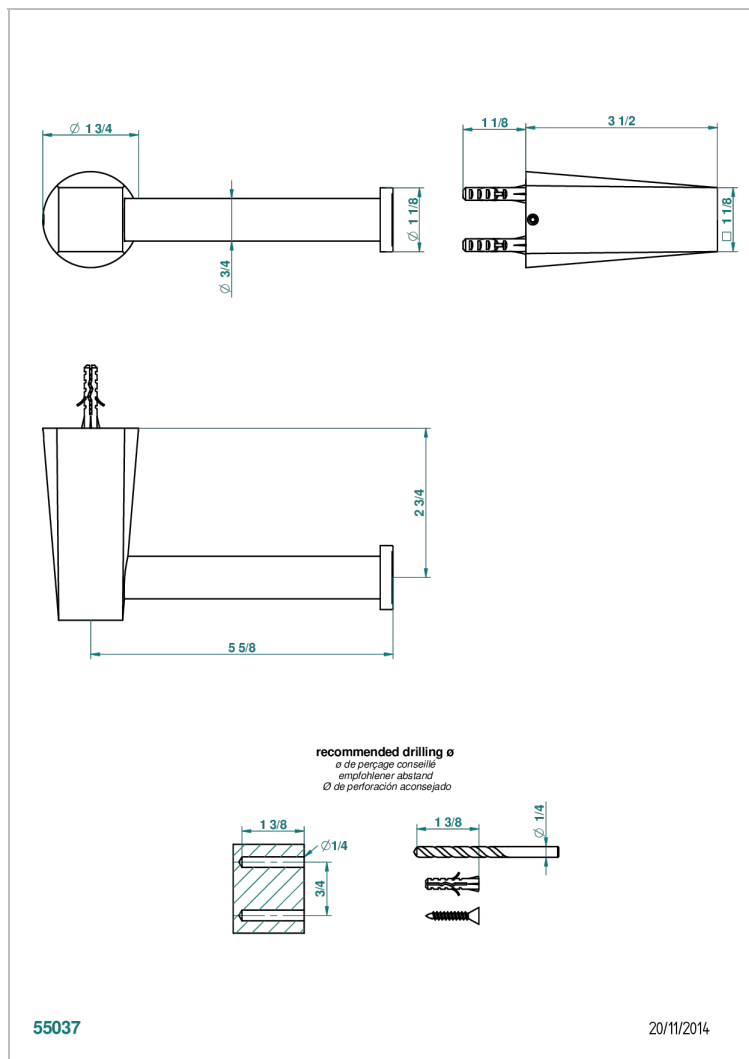

# МЕТАМОРФОЗЕ С ЧЕРНОЙ КЕРАМИКОЙ

G6D-538A

Бумагодержатель настенный без крышки