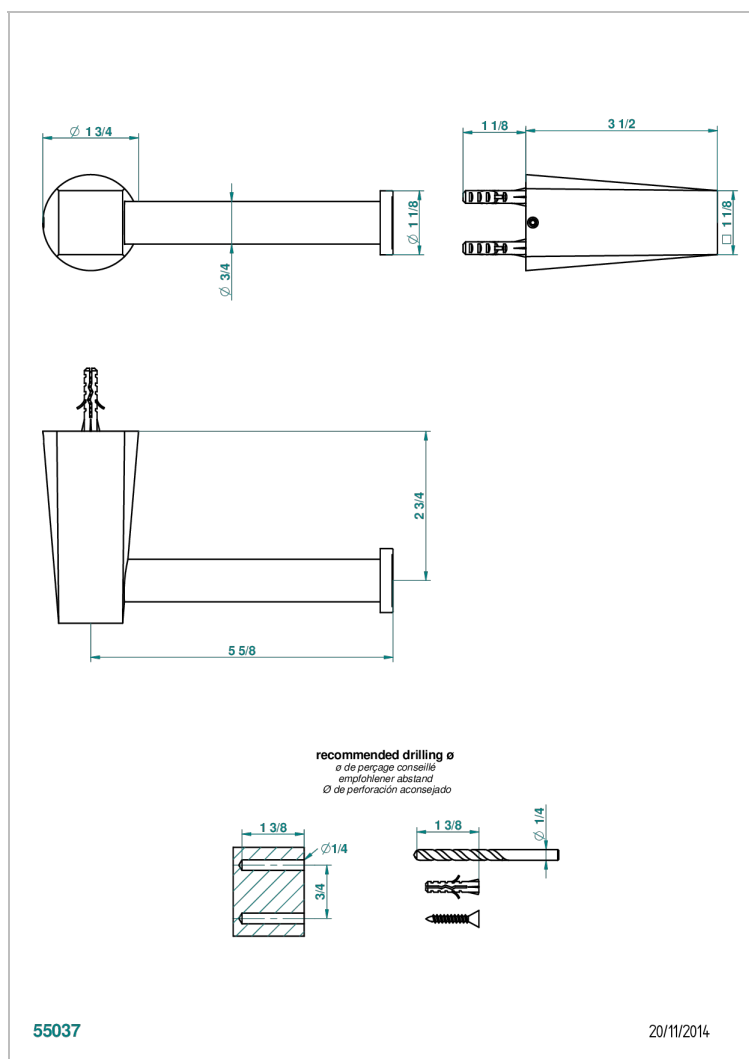

G6D-538A

Portarrollo sin tapa

CARACTERÍSTICAS

- Métamorphose, ceràmica negra
- Portarrollo sin tapa

ACABADOS DISPONIBLES

Bronce claro - D01
 Ceràmica negra mate - D30
 Cobre viejo mate - H07
 Cromo - A02
 Cromo mate - C02
 Dorado - F01