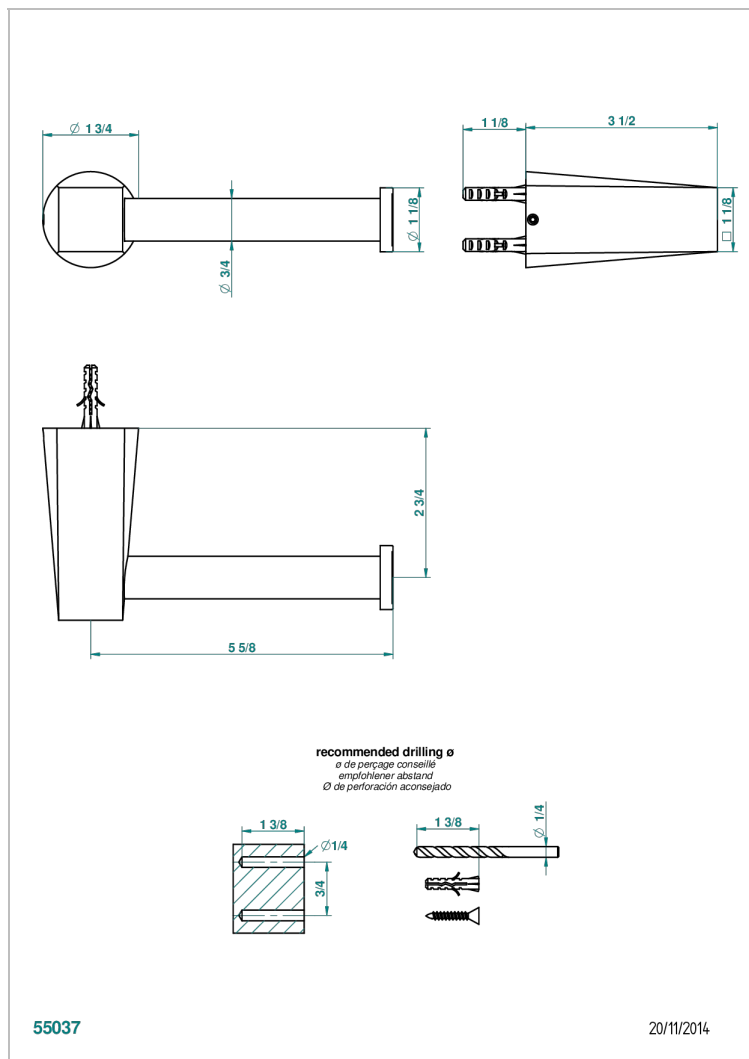

METAMORPHOSE, SCHWARZE KERAMIK

G6D-538A

Wc-papierhalter zur wandmontage, ohne deckel

55037

20/11/2014

EIGENSCHAFTEN

- Métamorphose, schwarze Keramik
- Wc-papierhalter zur wandmontage, ohne deckel

VERFÜGBARE OBERFLÄCHEN