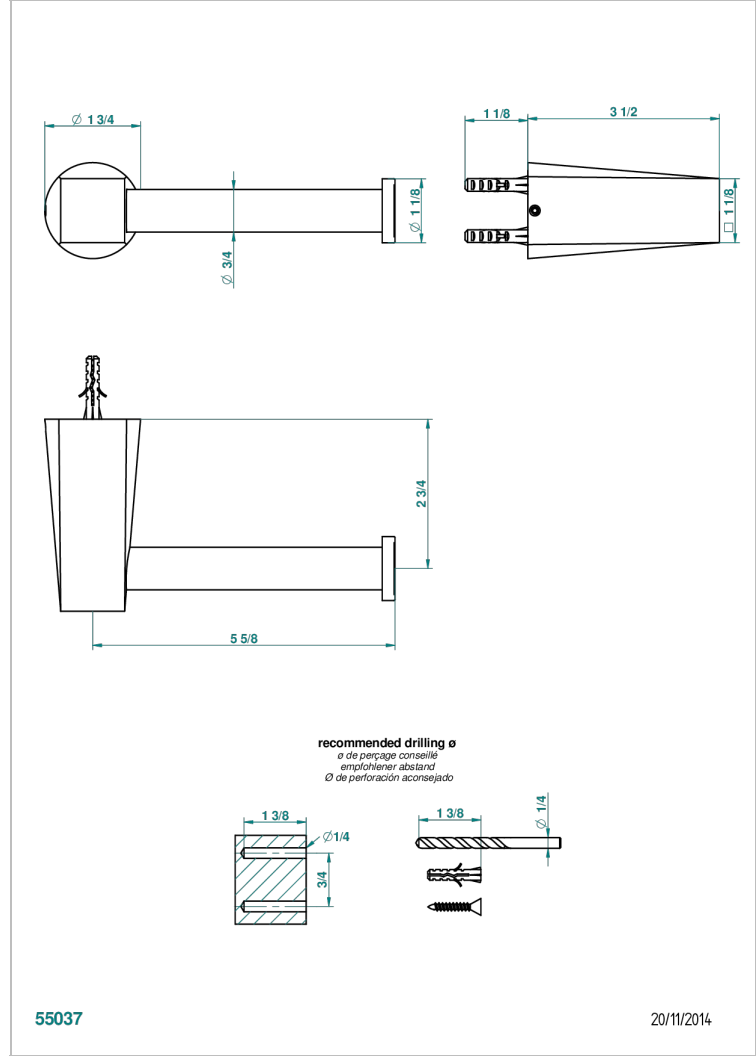

METAMORPHOSE BLACK CERAMIC

G6D-538A

无盖手纸架

THG[®]
PARIS

55037

20/11/2014

特色

- Métamorphose Black Ceramic
- 无盖手纸架