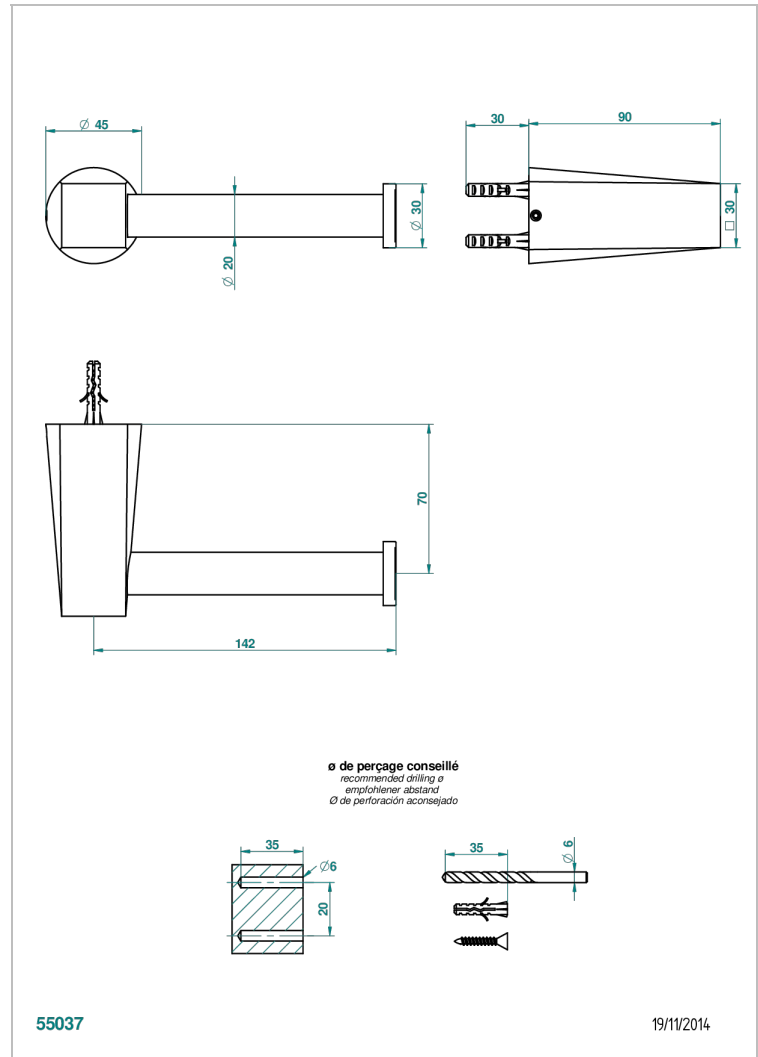

METAMORPHOSE, CARBONO

G6C-538A

Portarrollo sin tapa

THG[®]
PARIS

CARACTERÍSTICAS

- Métamorphose, carbono
- Portarrollo sin tapa

ACABADOS DISPONIBLES

Bronce claro - D01
Cerámica negra mate - D30
Cobre viejo mate - H07
Cromo - A02
Cromo mate - C02
Dorado - F01