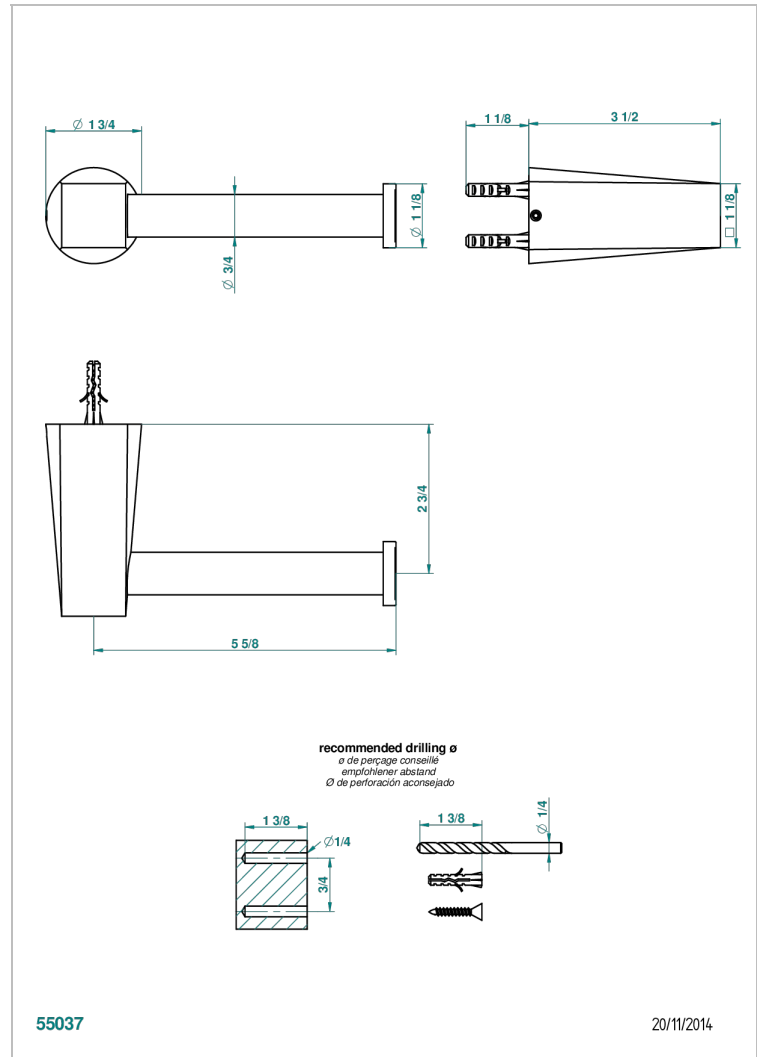

METAMORPHOSE, CARBONO

G6C-538A

Portarrollo sin tapa

THG[®]
PARIS

CARACTERÍSTICAS

- Métamorphose, carbono
- Portarrollo sin tapa

ACABADOS DISPONIBLES

Bronce claro - D01
Cerámica negra mate - D30
Cobre viejo mate - H07
Cromo - A02
Cromo mate - C02
Dorado - F01