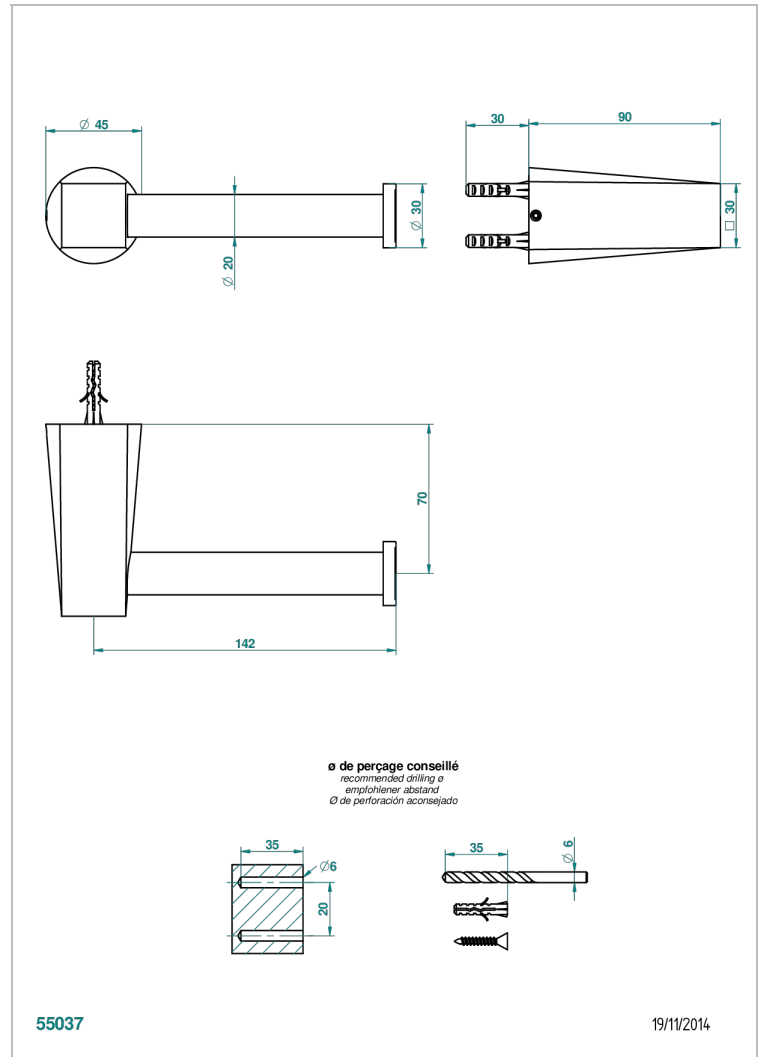

# METAMORPHOSE, CARBONO

G6C-538A

Portarrollo sin tapa

THG<sup>®</sup>  
PARIS

## CARACTERÍSTICAS

- Métamorphose, carbono
- Portarrollo sin tapa