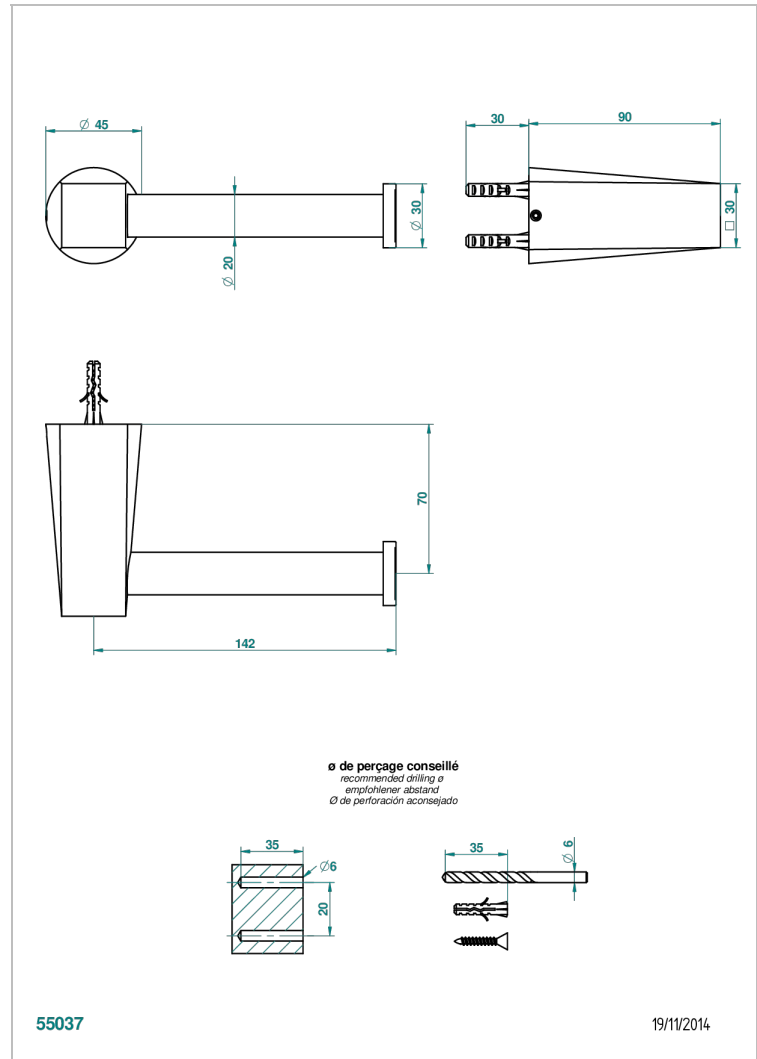

METAMORPHOSE CARBON

G6C-538A

Wc-papierhalter zur wandmontage, ohne deckel

THG[®]
PARIS

EIGENSCHAFTEN

- Métamorphose Carbon
- Wc-papierhalter zur wandmontage, ohne deckel

VERFÜGBARE OBERFLÄCHEN

Altnickel - H28
Blassgold - F30
Blassgold matt unlackiert - F31
Bronze hell - D01
Chrom - A02
Chrom matt - C02