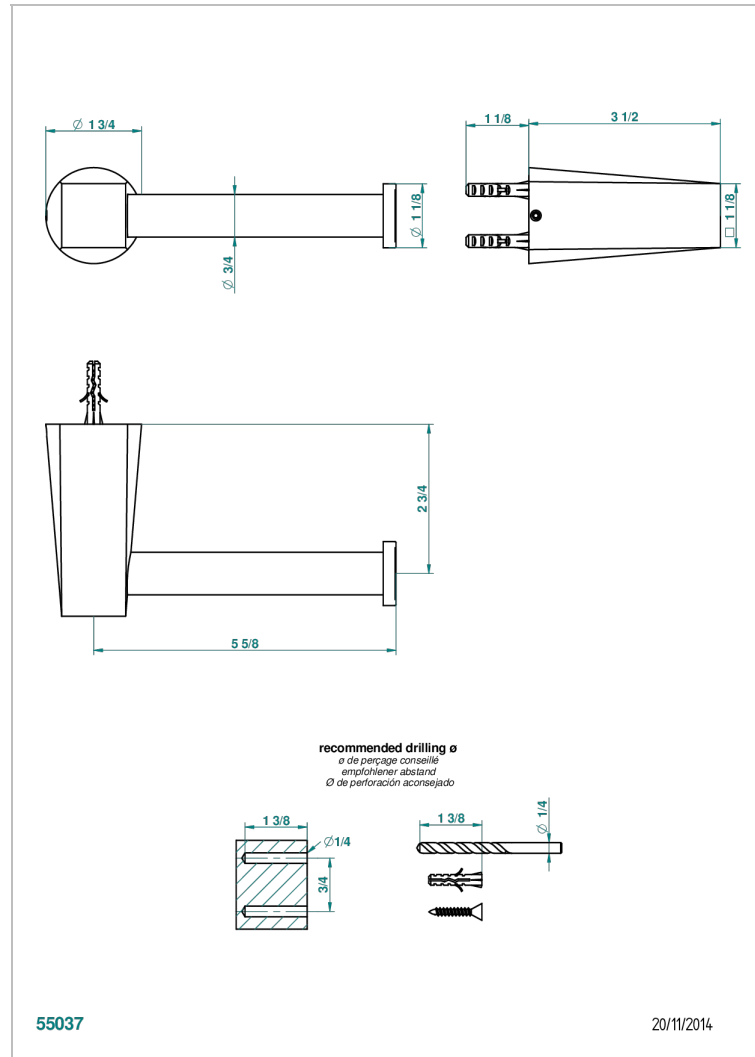

METAMORPHOSE CARBON

G6C-538A

Wc-papierhalter zur wandmontage, ohne deckel

THG[®]
PARIS

EIGENSCHAFTEN

- Métamorphose Carbon
- Wc-papierhalter zur wandmontage, ohne deckel

VERFÜGBARE OBERFLÄCHEN

Altnickel - H28
Blassgold - F30
Blassgold matt unlackiert - F31
Bronze hell - D01
Chrom - A02
Chrom matt - C02