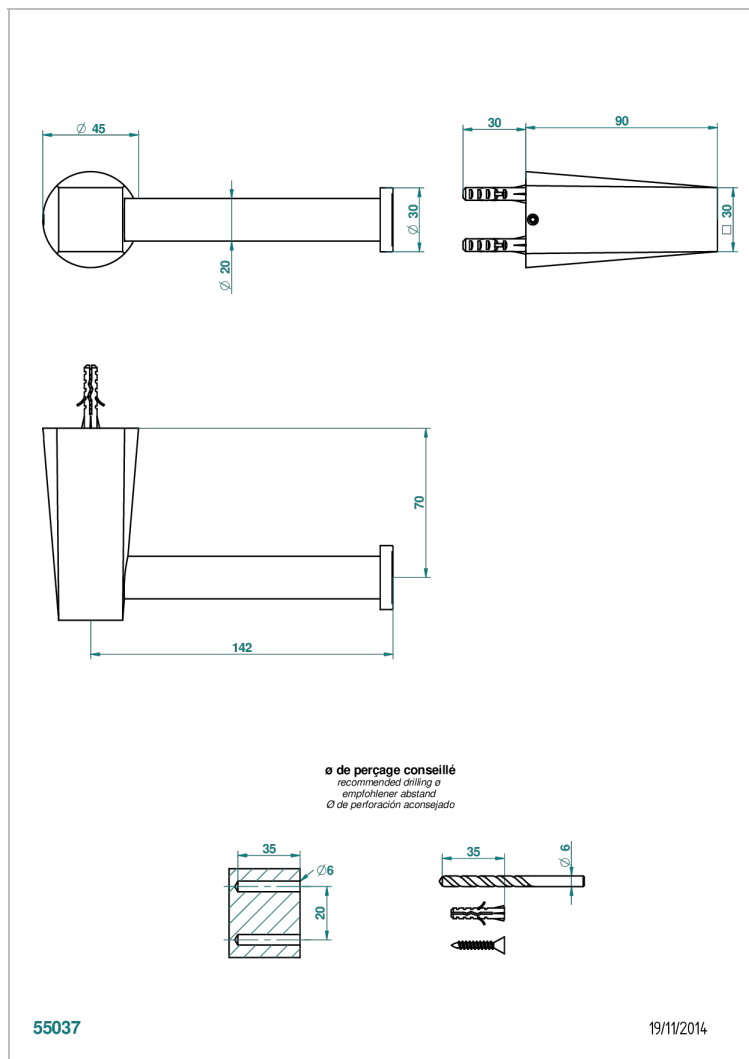

МЕТАМОРФОЗЕ С УГЛЕРОДНЫМ ВОЛОКНОМ

G6C-538A

Бумагодержатель настенный без крышки

THG[®]
PARIS

ХАРАКТЕРИСТИКИ

- Metamorphose с углеродным волокном
- Бумагодержатель настенный без крышки

ДОСТУПНЫЕ ВАРИАНТЫ ПОКРЫТИЙ