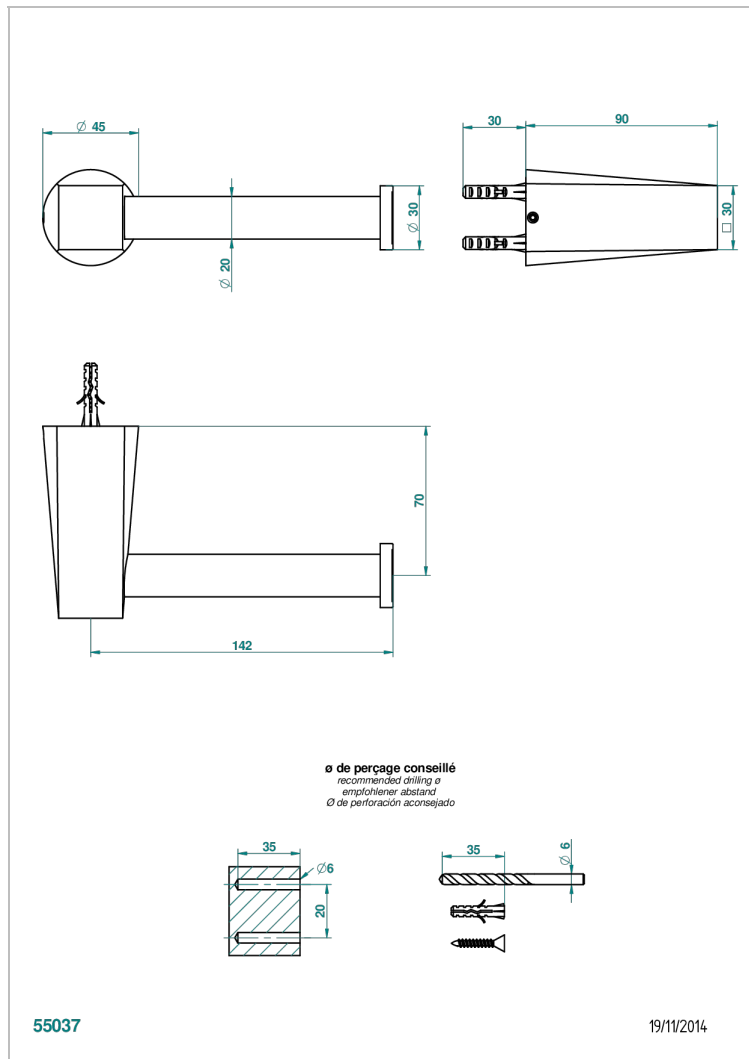

METAMORPHOSE CARBON

G6C-538A

无盖手纸架

THG
PARIS

特色

- Métamorphose Carbon
- 无盖手纸架

可选饰面

Black ceram - D30
Blush PVD - H62
Graphite PVD - H64
Matt Umber PVD - H67
Matt blush PVD - H60
Matt graphite PVD - H65