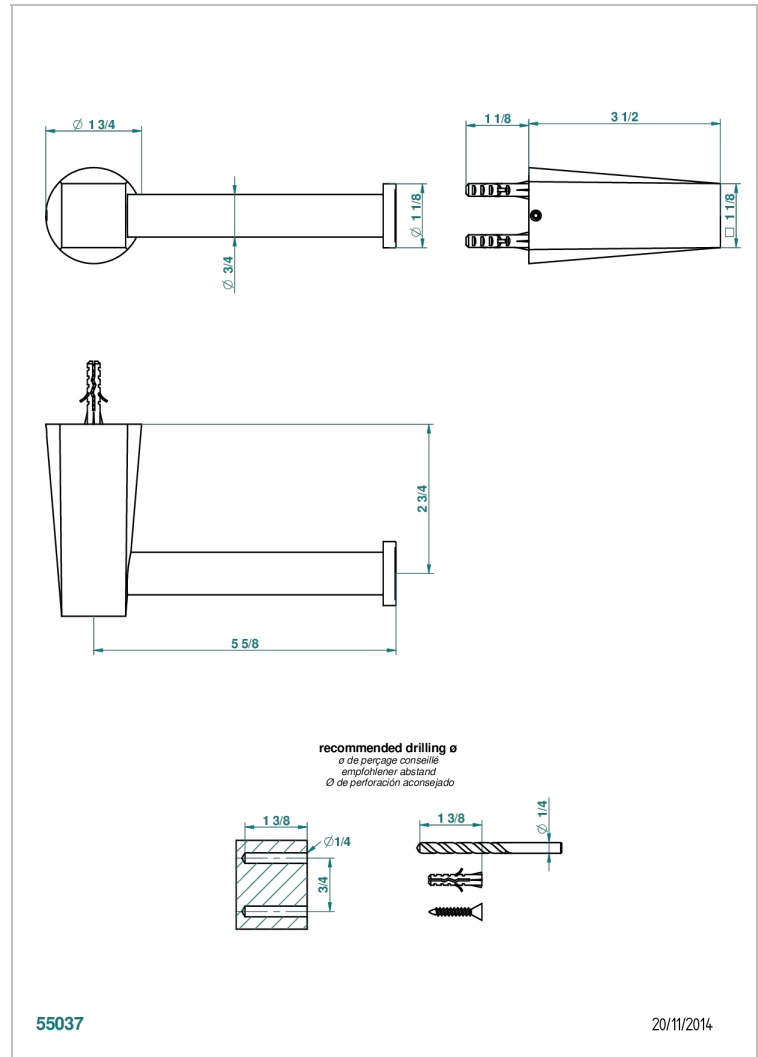

# METAMORPHOSE, CARBONO

G6C-538A

Portarrollo sin tapa

THG<sup>®</sup>  
PARIS

## CARACTERÍSTICAS

- Métamorphose, carbono
- Portarrollo sin tapa