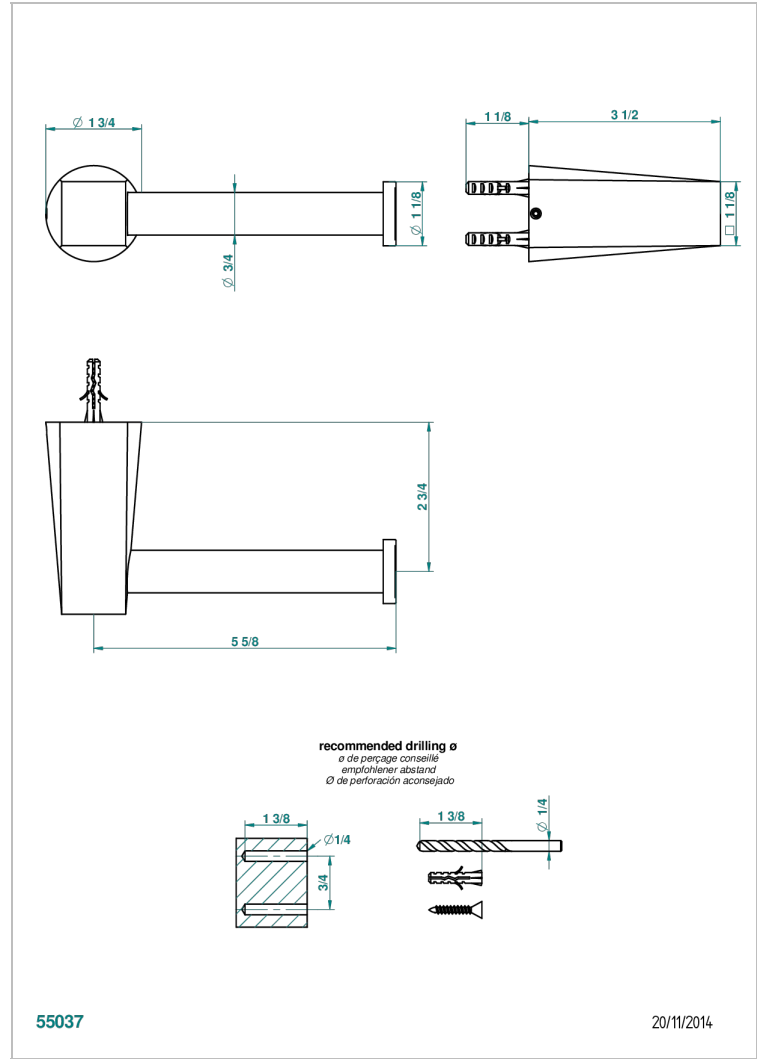

# METAMORPHOSE CARBON

G6C-538A

Wc-papierhalter zur wandmontage, ohne deckel

THG<sup>®</sup>  
PARIS

## EIGENSCHAFTEN

- Métamorphose Carbon
- Wc-papierhalter zur wandmontage, ohne deckel