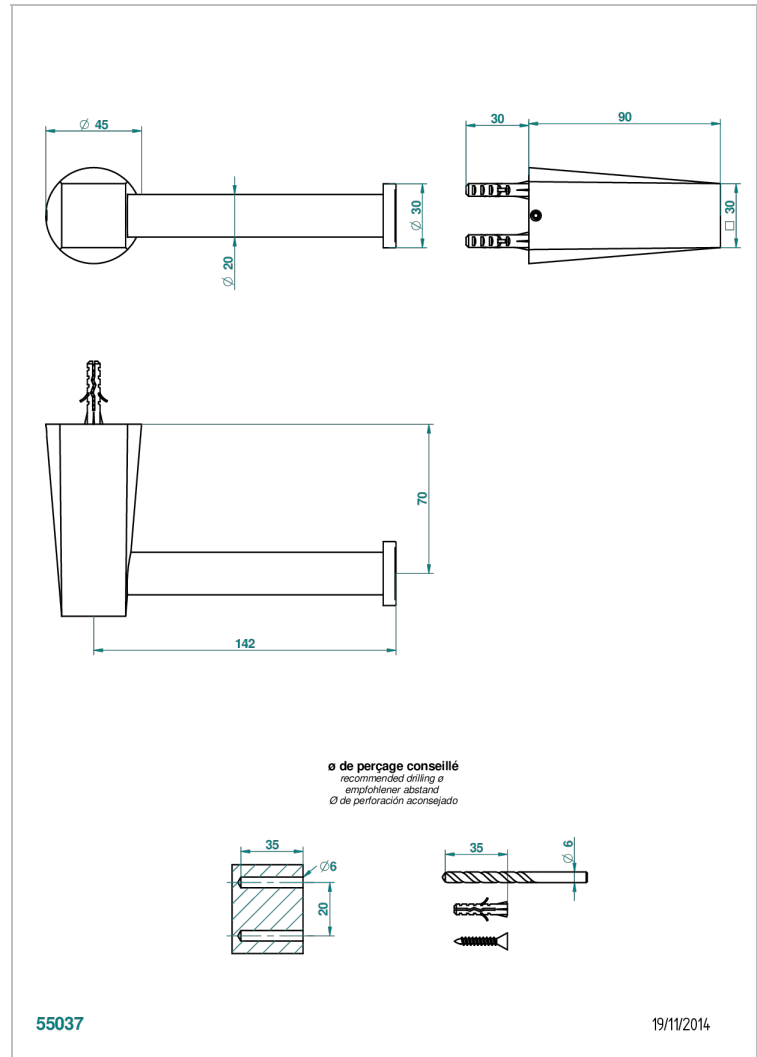

METAMORPHOSE MIT HEBEL

G6B-538A

Wc-papierhalter zur wandmontage, ohne deckel

THG[®]
PARIS

EIGENSCHAFTEN

- Métamorphose mit Hebel
- Wc-papierhalter zur wandmontage, ohne deckel

VERFÜGBARE OBERFLÄCHEN

Altnickel - H28
Blassgold - F30
Blassgold matt unlackiert - F31
Bronze hell - D01
Chrom - A02
Chrom matt - C02