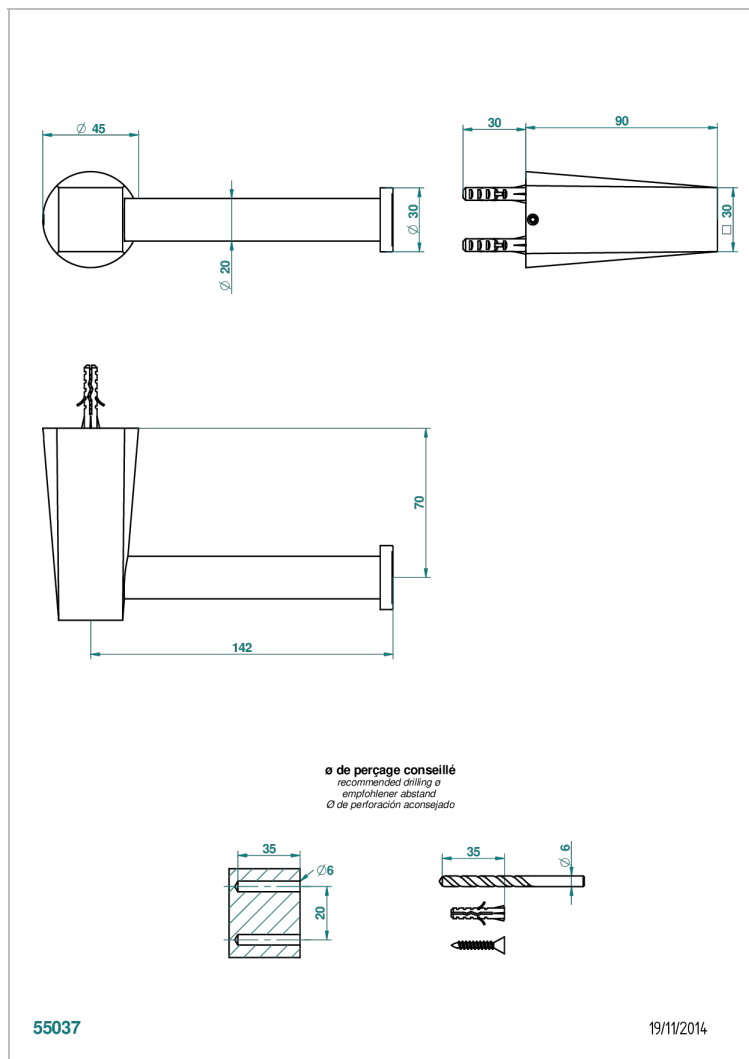

МЕТАМОРФОЗЕ С РУКОЯТКАМИ

G6B-538A

Бумагодержатель настенный без крышки

THG[®]
PARIS

ХАРАКТЕРИСТИКИ

- Metamorphose с ручьятками
- Бумагодержатель настенный без крышки

ДОСТУПНЫЕ ВАРИАНТЫ ПОКРЫТИЙ

Black ceram - D30
Blush PVD - H62
Graphite PVD - H64
Matt Umber PVD - H67
Matt blush PVD - H60
Matt graphite PVD - H65