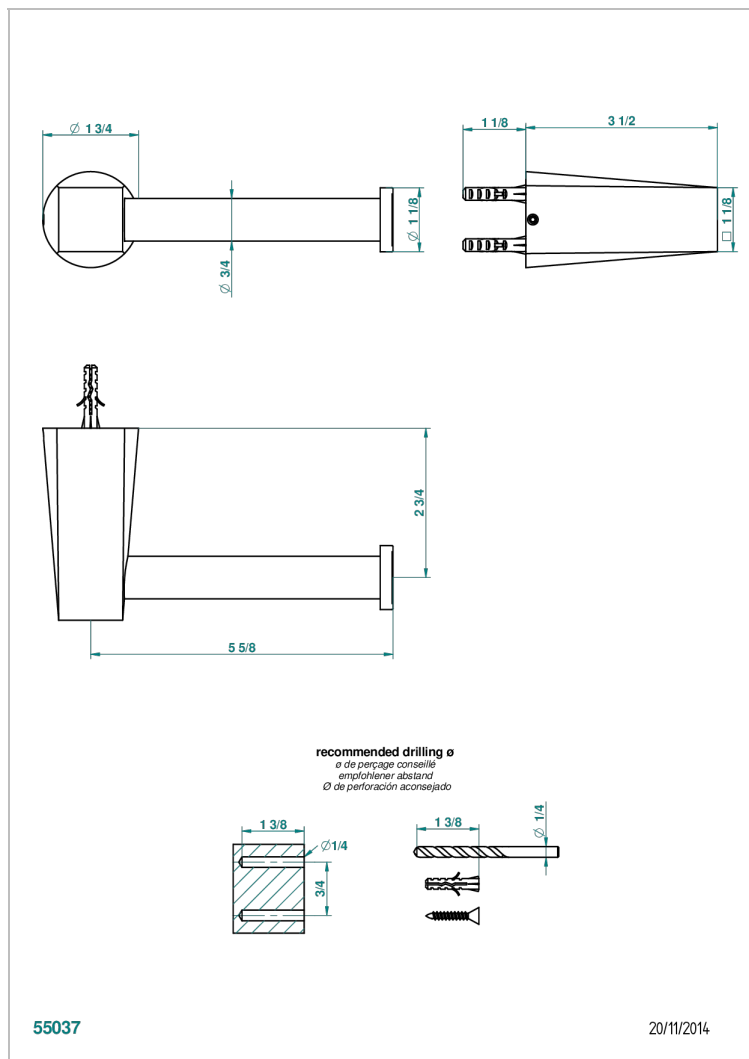

МЕТАМОРФОЗЕ С РУКОЯТКАМИ

G6B-538A

Бумагодержатель настенный без крышки

THG[®]
PARIS

ХАРАКТЕРИСТИКИ

- Metamorphose с ручьятками
- Бумагодержатель настенный без крышки

ДОСТУПНЫЕ ВАРИАНТЫ ПОКРЫТИЙ

Black ceram - D30
Blush PVD - H62
Graphite PVD - H64
Matt Umber PVD - H67
Matt blush PVD - H60
Matt graphite PVD - H65