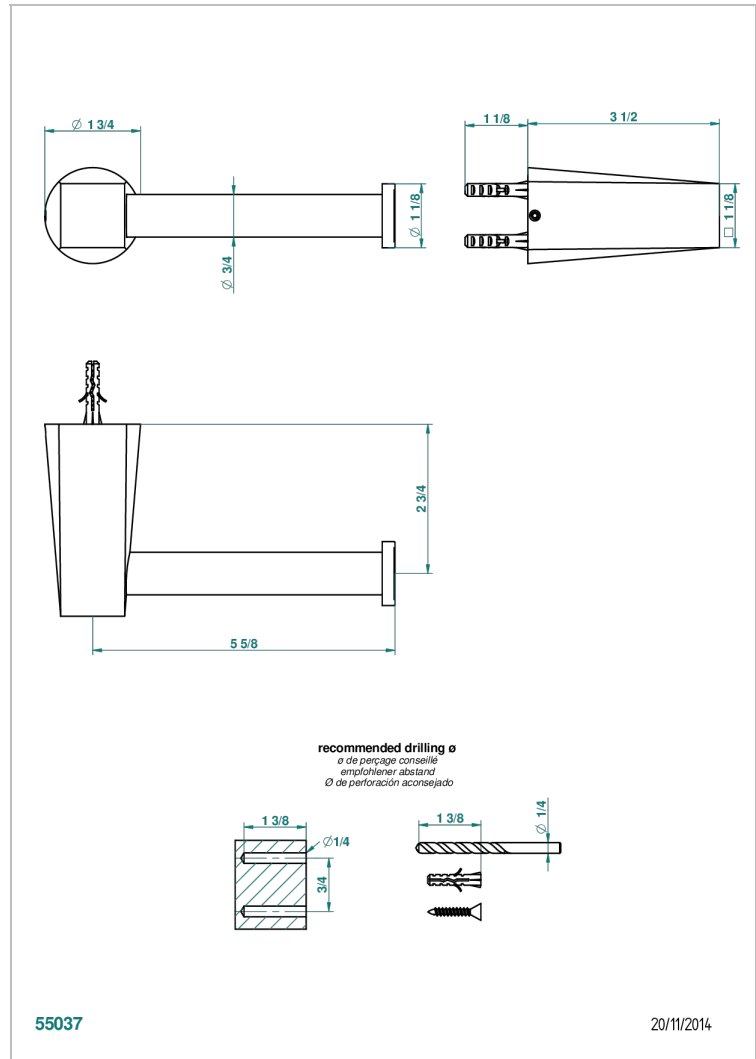

METAMORPHOSE WITH LEVER

G6B-538A

无盖手纸架

特色

- Métamorphose with lever
- 无盖手纸架

可选饰面

Black ceram - D30
 Blush PVD - H62
 Graphite PVD - H64
 Matt Umber PVD - H67
 Matt blush PVD - H60
 Matt graphite PVD - H65

PVD哑光棕铜 - F34
 PVD哑光金 - H53
 PVD哑光铜 - H50
 PVD哑光镍 - H56
 PVD抛光铜 - H49
 PVD棕铜 - F33