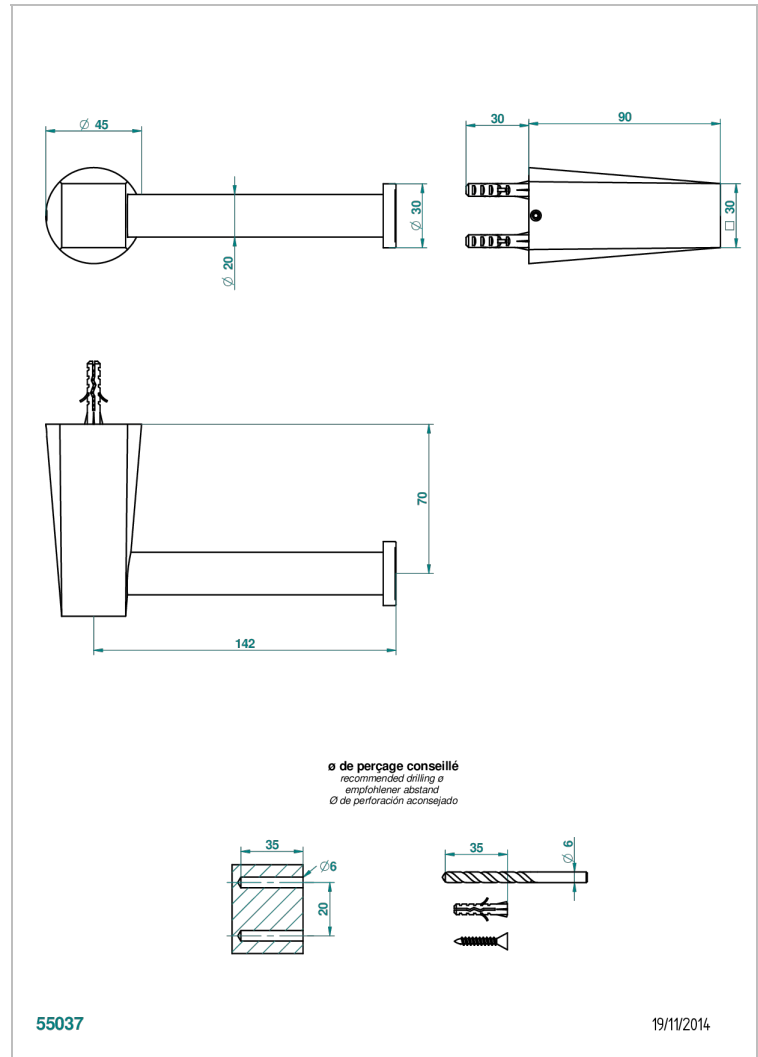

METAMORPHOSE

G6A-538A

Portarrollo sin tapa

THG
PARIS

CARACTERÍSTICAS

- Métamorphose
- Portarrollo sin tapa

ACABADOS DISPONIBLES

Bronce claro - D01
Cerámica negra mate - D30
Cobre viejo mate - H07
Cromo - A02
Cromo mate - C02
Dorado - F01