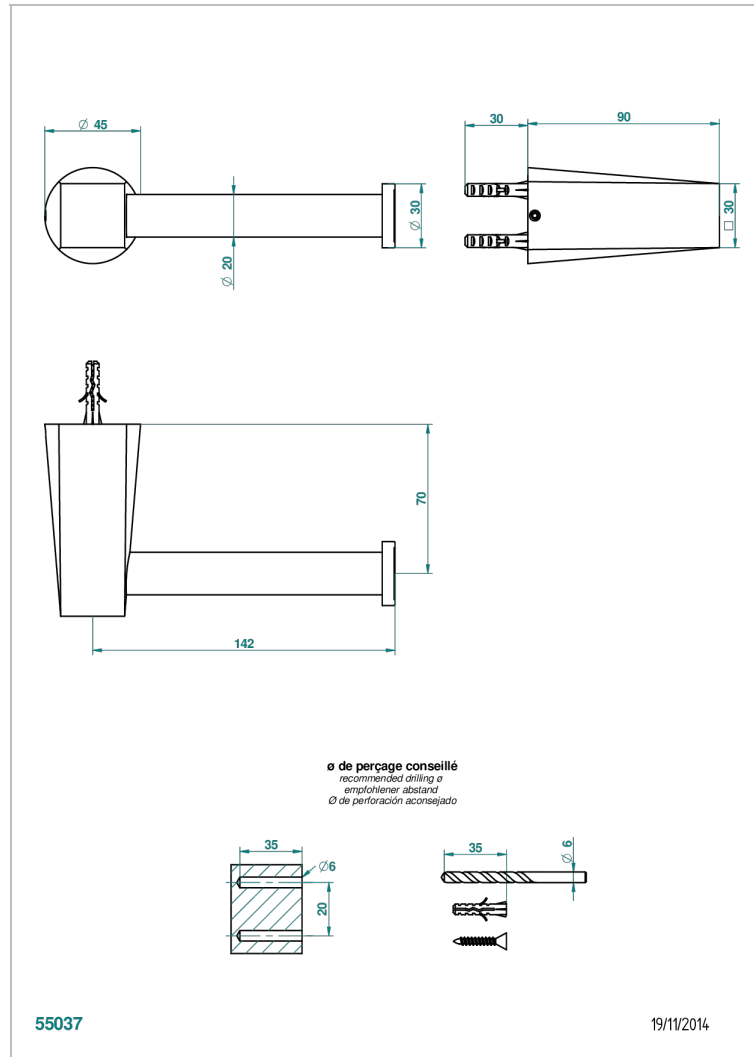

METAMORPHOSE

G6A-538A

Wc-papierhalter zur wandmontage, ohne deckel

THG[®]
PARIS

EIGENSCHAFTEN

- Métamorphose
- Wc-papierhalter zur wandmontage, ohne deckel

VERFÜGBARE OBERFLÄCHEN

Altnickel - H28
Blassgold - F30
Blassgold matt unlackiert - F31
Bronze hell - D01
Chrom - A02
Chrom matt - C02