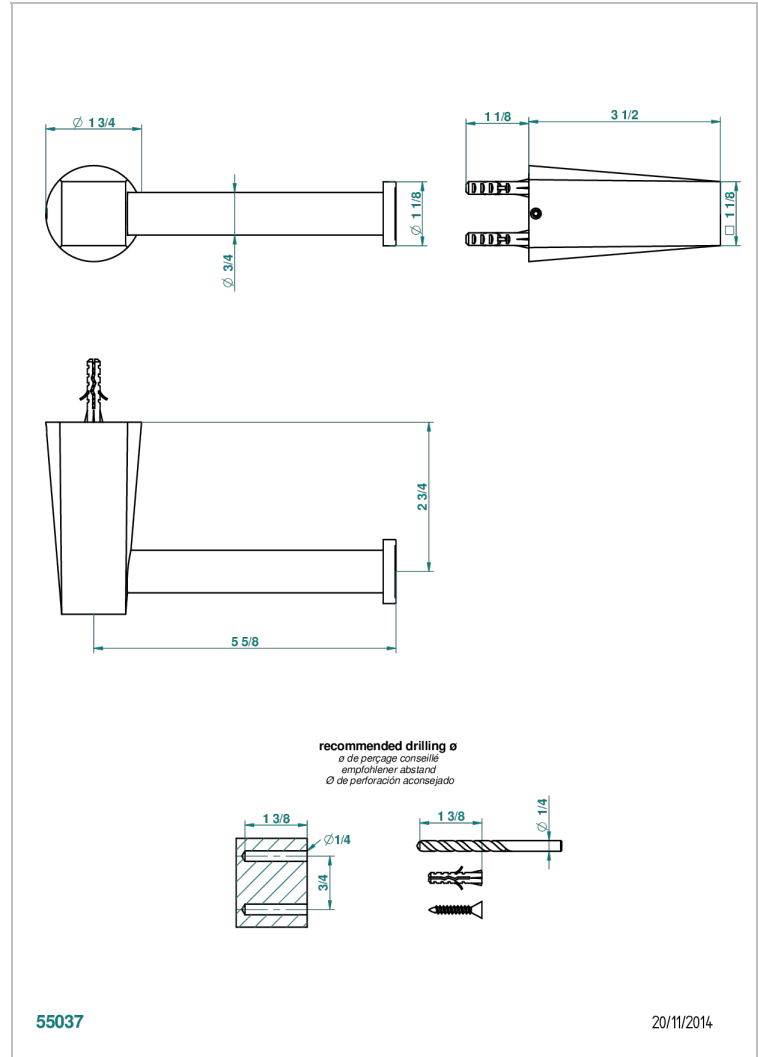

METAMORPHOSE

G6A-538A

Portarrollo sin tapa

THG[®]
PARIS

55037

20/11/2014

CARACTERÍSTICAS

- Métamorphose
- Portarrollo sin tapa