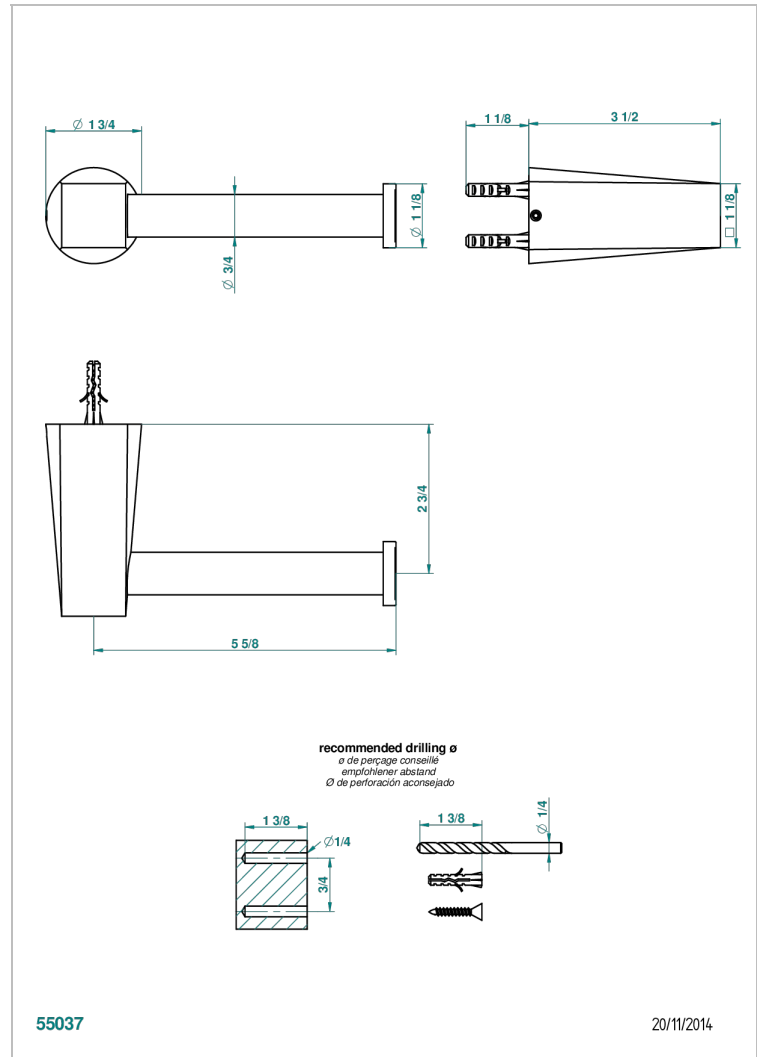

METAMORPHOSE

G6A-538A

Wc-papierhalter zur wandmontage, ohne deckel

THG[®]
PARIS

EIGENSCHAFTEN

- Métamorphose
- Wc-papierhalter zur wandmontage, ohne deckel

VERFÜGBARE OBERFLÄCHEN

Altnickel - H28
Blassgold - F30
Blassgold matt unlackiert - F31
Bronze hell - D01
Chrom - A02
Chrom matt - C02