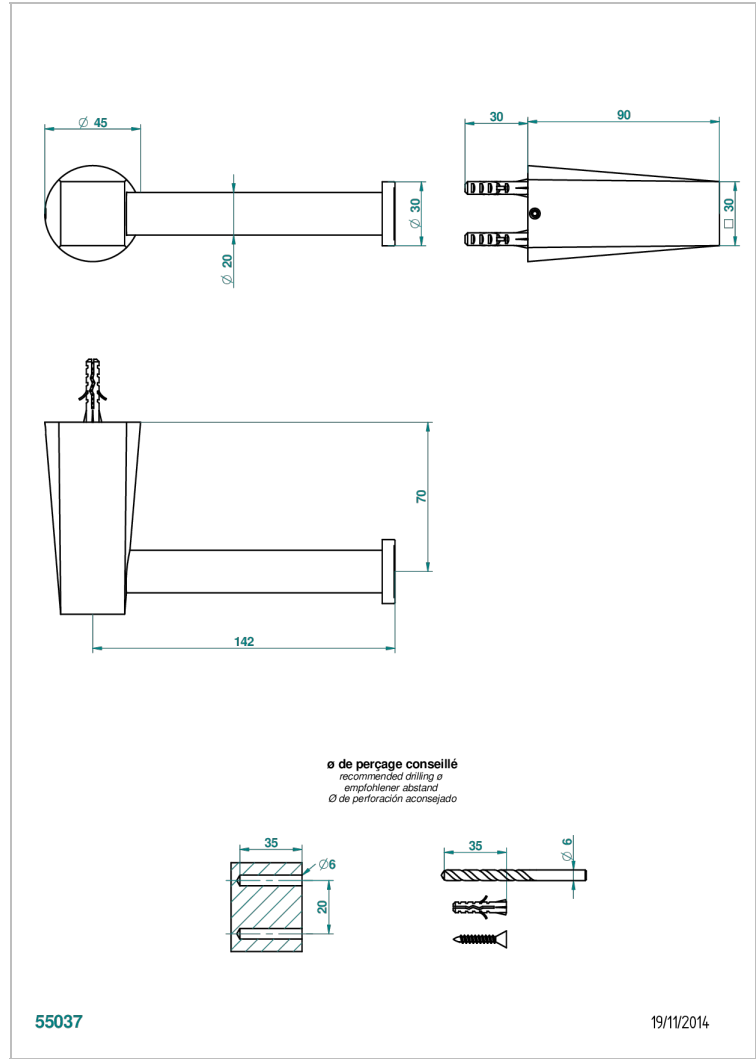

# METAMORPHOSE

G6A-538A

Бумагодержатель настенный без крышки

THG<sup>®</sup>  
PARIS