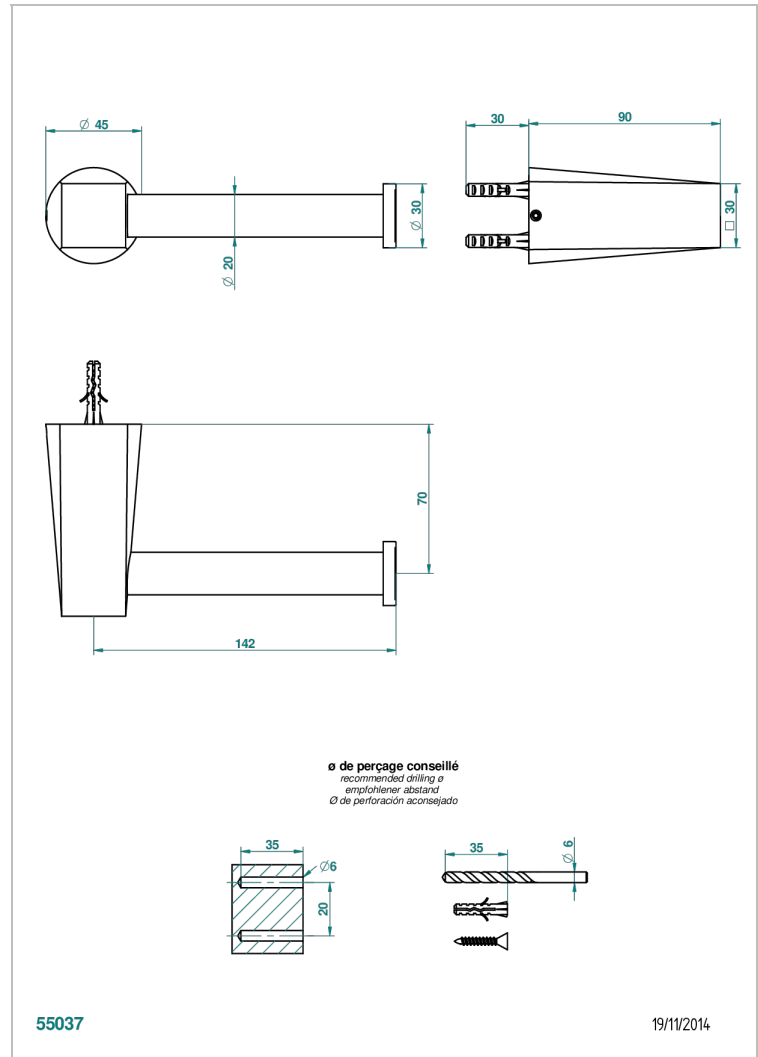

# METAMORPHOSE

G6A-538A

Portarrollo sin tapa

THG  
PARIS

## CARACTERÍSTICAS

- Métamorphose
- Portarrollo sin tapa