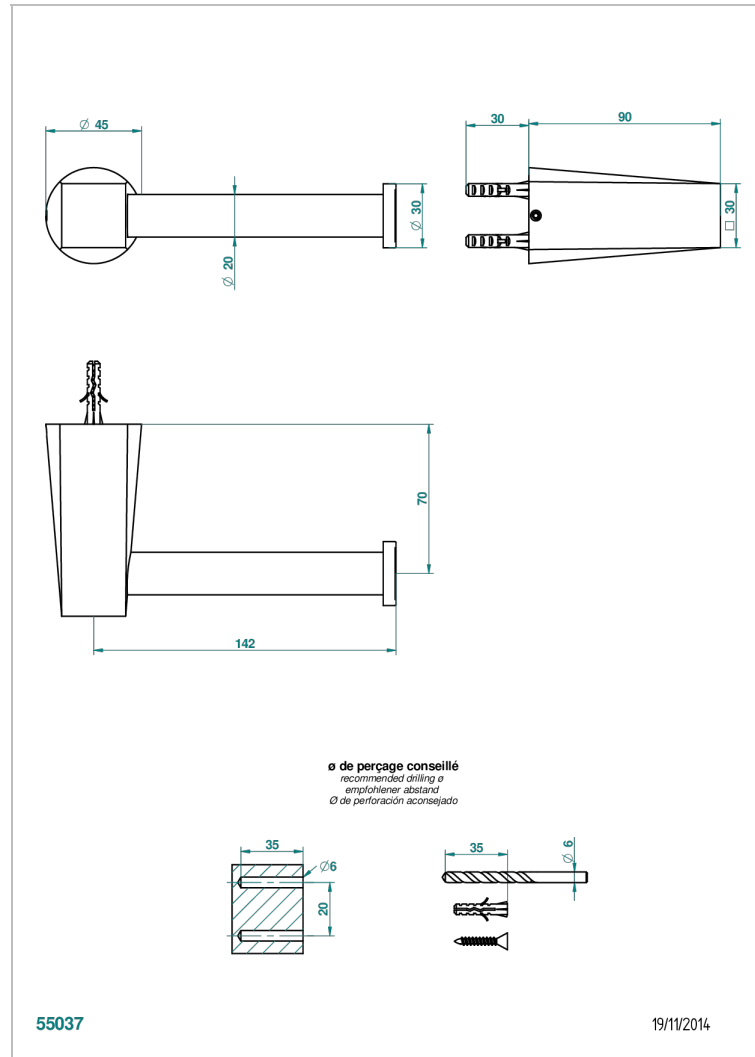

METAMORPHOSE

G6A-538A

Wc-papierhalter zur wandmontage, ohne deckel

THG[®]
PARIS

EIGENSCHAFTEN

- Métamorphose
- Wc-papierhalter zur wandmontage, ohne deckel

VERFÜGBARE OBERFLÄCHEN

Altnickel - H28
Blassgold - F30
Blassgold matt unlackiert - F31
Bronze hell - D01
Chrom - A02
Chrom matt - C02