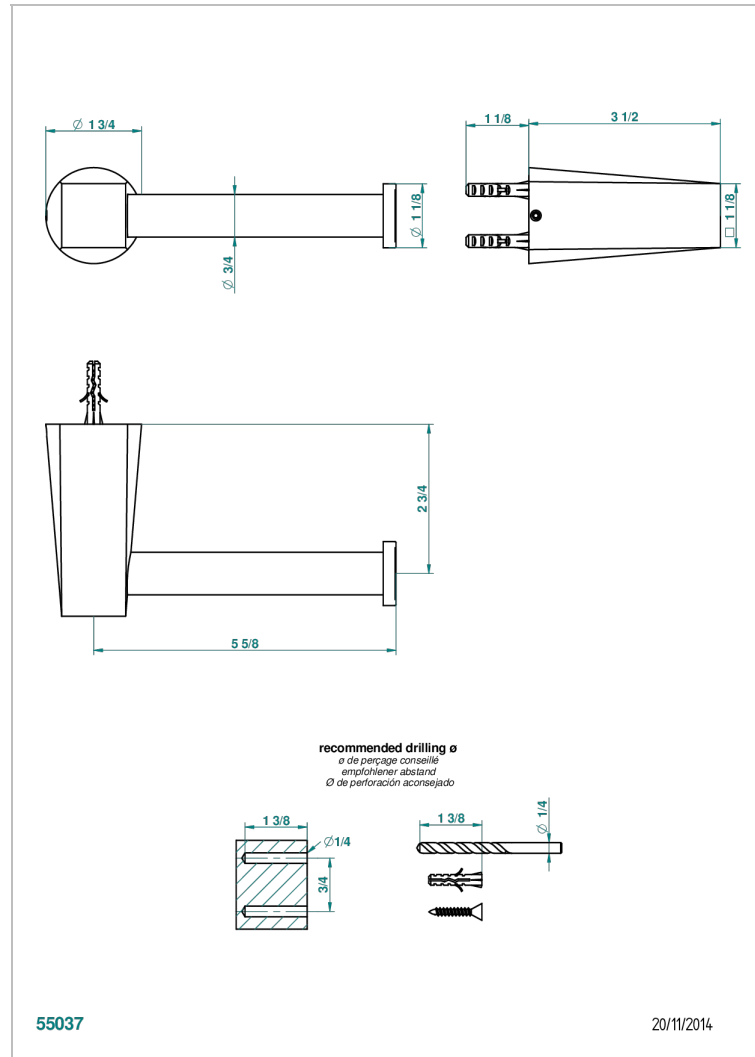

METAMORPHOSE

G6A-538A

Wc-papierhalter zur wandmontage, ohne deckel

THG[®]
PARIS

EIGENSCHAFTEN

- Métamorphose
- Wc-papierhalter zur wandmontage, ohne deckel

VERFÜGBARE OBERFLÄCHEN

Altnickel - H28
Blassgold - F30
Blassgold matt unlackiert - F31
Bronze hell - D01
Chrom - A02
Chrom matt - C02