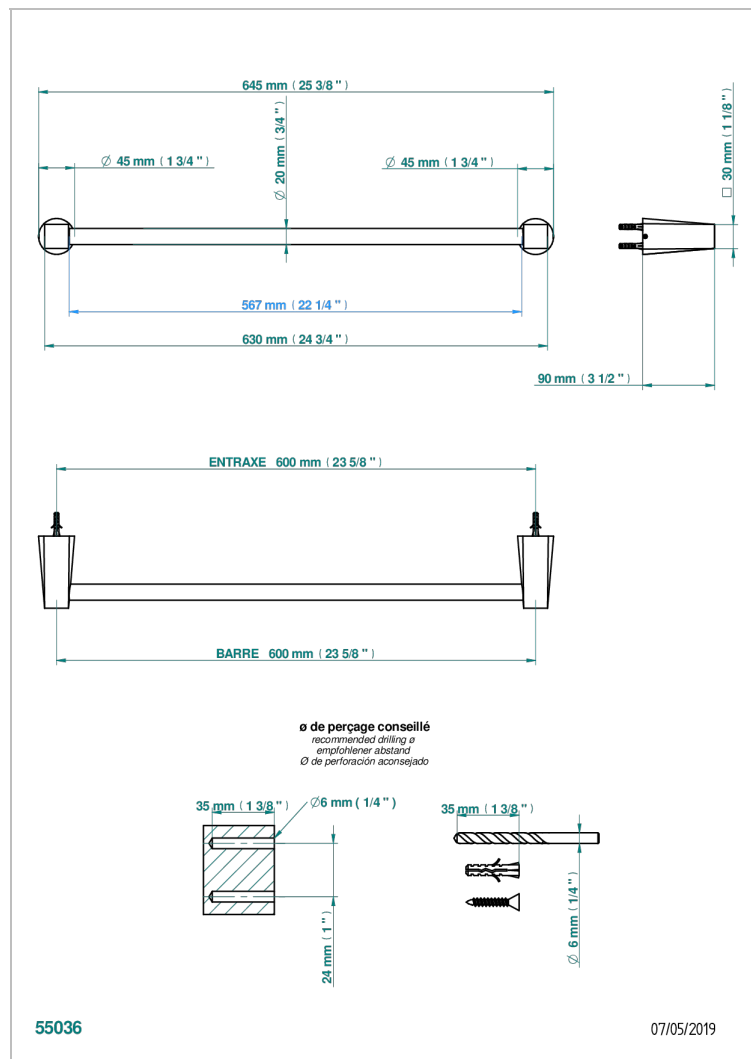

METAMORPHOSE CERAMIQUE BLANCHE

G6E-520/60

Porte-serviette 1 barre fixe Ø 20 mm long. 600 mm

CARACTÉRISTIQUES

- Métamorphose Céramique blanche
- Porte-serviette 1 barre fixe Ø 20 mm long. 600 mm

FINITIONS DISPONIBLES